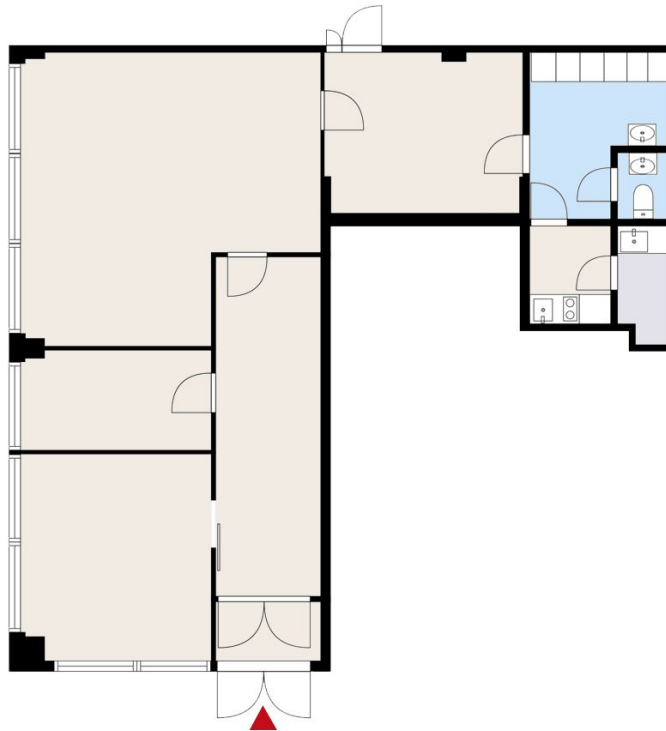

Toimitilaa Lämmittäjänkatu 2, 00880 Helsinki

© Nordea Henkivakuutus