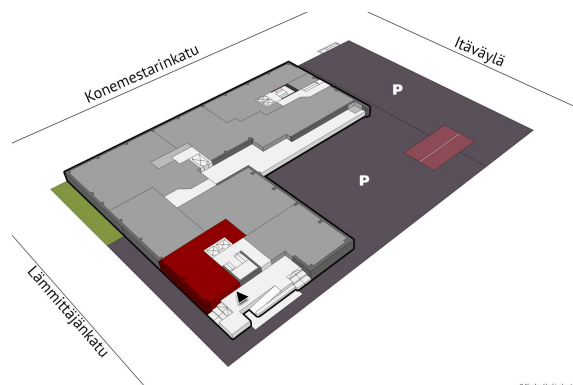

Toimitilaa Lämmittäjänkatu 2, 00880 Helsinki

Vuokrataan

Vuokrattavana ensimmäisen kerroksen liike-/toimistotila, johon on oma sisäänkäynti ulkoa. Tila on muokattavissa asiakkaan tarpeen mukaan. Kiinteistö sijaitsee lähellä Itäväylää, lyhyen kävelymatkan päässä Siilitien metroasemalta. Nordea Henkivakuutus Suomi Oy:n omistamissa kiinteistöissä käytetään vihreää kiinteistösähköä.

Tilatyyppi

Liiketila	102 m ²
Yhteensä	102 m ²

Tilan tarjoaja

Nordea Henkivakuutus Suomi Oy

p. 050 364 0586

pilvi.kataja@nordea.com | soili.nevalainen@newsec.fi

<http://nordeahenkivakuutustoimitilat.fi>

Toimitilaa Lämmittäjänkatu 2, 00880 Helsinki