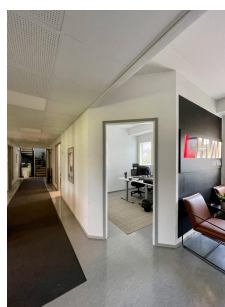

Tilan tarjoaja

Logistila Oy

p. +358401994722

info@logistila.fi | sami.karppinen@logistila.fi

<http://www.logistila.fi/>