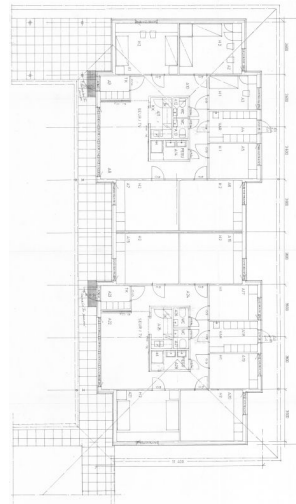

Toimitilaa Kylä-Katilantie 181, 05950 Hyvinkää