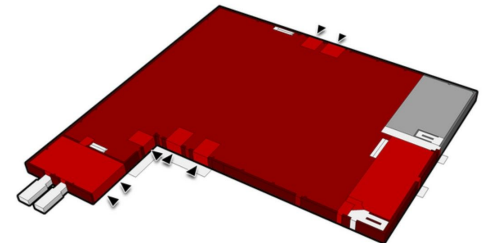

Hyllilänkatu

Tilan tarjoaja

Blanc Toimitilat

p. +358409642482

masa.hakala@blanckiinteisto.com