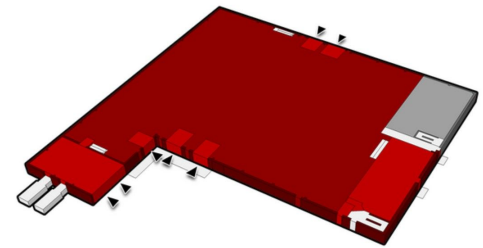

Tilatyyppi

Varastotilaa	4858 m²
Yhteensä	4858 m²

Hyllilänkatu