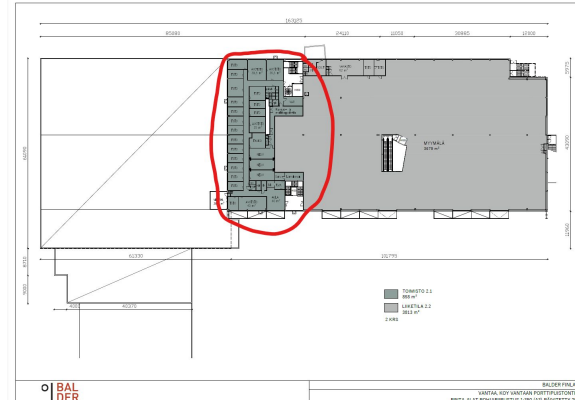

### Vuokrataan

Vuokrattavana 2. kerroksen 858 m<sup>2</sup> toimistotila Porttipuisto Shopping -liikekeskuksessa. Nykyisin tila on huonetoimistoa, ja kerrokseen on hissiyhteys. Tila voidaan remontoida täysin käyttäjän tarpeiden mukaan, ja se soveltuu esimerkiksi toimisto- tai showroom-käyttöön. Vapautuu 1.11.2026. Porttipuisto Shopping -liikekeskus. Kehäkolmosen kupeessa aivan Ikean vieressä. Liikekeskuksen vuokralaisia mm. Rust...

### Tilatyyppi

Toimistotilaa	858 m <sup>2</sup>
Yhteensä	858 m <sup>2</sup>