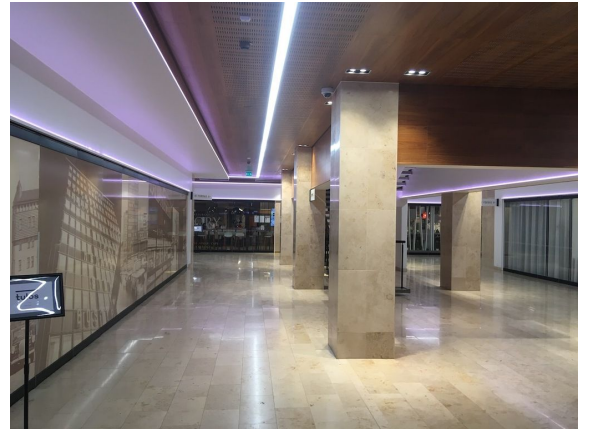

### Vuokrataan

Toimistotilaa upeilla maisemilla Kampissa, Autotalossa. Tämä 341 m<sup>2</sup> toimistotila sijaitsee kiinteistön toiseksi ylimmässä eli 11. kerroksessa. Siisti monitoimitila vapautuu 1.7.2026. Autotalo eli Salomonkatu 17 on toimistokiinteistö erinomaisella paikalla Kampissa. Kampin metroasema ja bussiterminaali sijaitsevat aivan kiinteistön vieressä. Kampin keskuksen monipuoliset palvelut ovat kävelyetäisyydellä. Auto...

### Tilan tarjoaja

**Bureau Real Estate Finland Oy**

p. 0447234700

info@bref.fi

<https://www.bref.fi>

**Toimitilaa Salomonkatu 17, 00100 Helsinki****Yleiskuvaus**

Toimistotilaa upeilla maisemilla Kampissa, Autotalossa. Tämä 341 m<sup>2</sup> toimistotila sijaitsee kiinteistön toiseksi ylimmässä eli 11. kerroksessa. Siisti monitoimitila vapautuu 1.7.2026. Autotalo eli Salomonkatu 17 on toimistokiinteistö erinomaisella paikalla Kampissa. Kampin metroasema ja bussiterminaali sijaitsevat aivan kiinteistön vieressä. Kampin keskuksen monipuoliset palvelut ovat kävelyetäisyydellä. Autotalossa on mm. viihtyisä ravintolamaailma, vuokrattavia neuvottelutiloja, autopaikkoja pysäköintihallissa, pyöräparkki ja suihkutilat. Kiinteistön katutasossa on K-Market. Kiinteistön 13. kerroksesta löytyy myös upea erikseen vuokrattava kokous- ja juhlatila Sky Lounge. Kiinteistö valmistui täydellisestä peruskorjauksesta vuonna 2015. Kysy lisää numerosta 044 723 4700 tai info@bref.fi. Palvelumme on tilanhakijoille ilmainen.