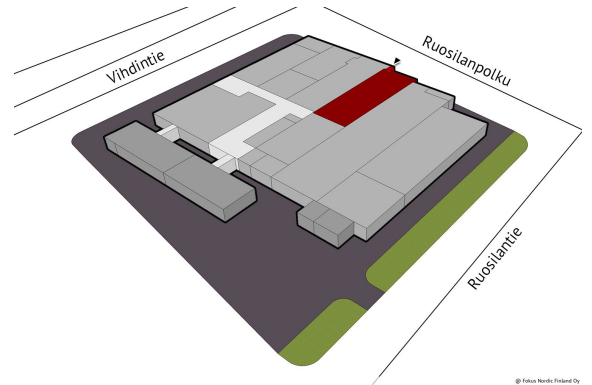

Toimitilaa Ruosilantie 10, 00390 Helsinki

Vuokrataan

Vuokrataan ensimmäisen kerroksen nosto-ovellinen varastotila. Vuokralaisella käytössä yhteiskäyttöiset sosiaalilat. Ruosilantie 10 on helposti saavutettava logistiikka-, toimisto- ja tuotantotilarakennus, joka sijaitsee Konalassa Vihdintien varrella, Ruosilan logistiikka-alueella.

Tilatyyppi

Varastotilaa	800 m ²
Yhteensä	800 m ²

Tilan tarjoaja

Fokus Nordic | PG Warehouse Finland

p. 050 364 2465

vuokraus@fokusnordic.com | juhamatti.kyntaja@fokusnordic.com

<https://fokusnordictilat.fi/>