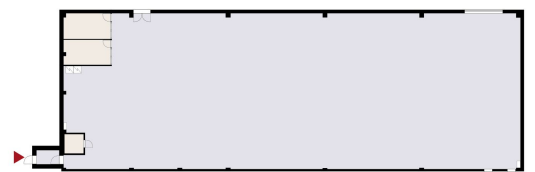

Toimitilaa Ruosilantie 10, 00390 Helsinki

Vuokrataan

Vuokrataan ensimmäisen kerroksen nosto-ovellinen varastotila. Vuokralaisella käytössä yhteiskäyttöiset sosiaalilat. Ruosilantie 10 on helposti saavutettava logistiikka-, toimisto- ja tuotantotilarakennus, joka sijaitsee Konalassa Vihdintien varrella, Ruosilan logistiikka-alueella.

Tilatyyppi

Varastotilaa	800 m ²
Yhteensä	800 m ²

Tilan tarjoaja

Fokus Nordic | PG Warehouse Finland

p. 050 364 2465

vuokraus@fokusnordic.com | juhamatti.kyntaja@fokusnordic.com

<https://fokusnordictilat.fi/>