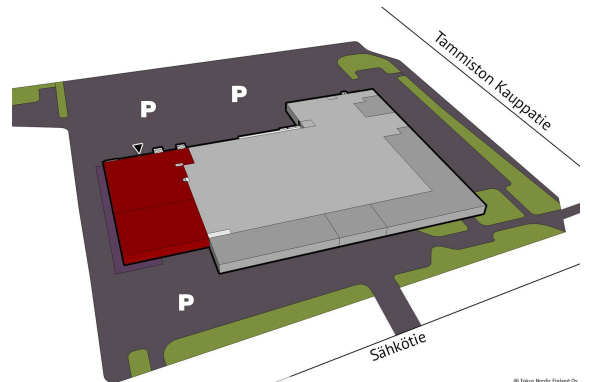

Toimitilaa Sähkötie 1, 01510 Vantaa

Vuokrataan

Vuokrattava liiketilaa ja varastoa erinomaisella sijainnilla, Suomen vilkkaimman kauppakesittymän alueella Vantaan Tammistossa. Varastotilassa lastaustaskut ja -laituri, sekä katutasossa nosto-ovi. Ota yhteyttä ja kysy lisätietoja!

Tilatyypit

Liiketilaa	1930 m ²
Yhteensä	1930 m ²

Tilan tarjoaja

Fokus Nordic | PG Warehouse Finland

p. 050 364 2465

vuokraus@fokusnordic.com | juhamatti.kyntaja@fokusnordic.com

<https://fokusnordictilat.fi/>

Toimitilaa Sähkötie 1, 01510 Vantaa

Kiinteistö

Vantaan Sähkötie 1

Muuta

Tilan ominaisuudet: varaston korkeus yli 5 m

Tarkemmat tiedot

✓ Lastauslaituri

✓ Katutasossa