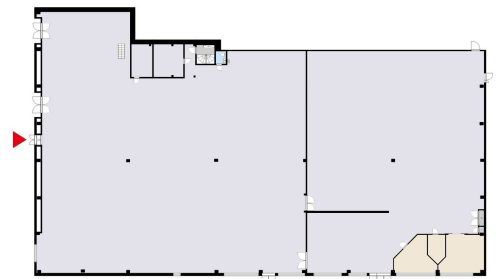

Tilatyypit

Liiketilaa	1930 m ²
Yhteensä	1930 m ²

Tilan tarjoaja

Fokus Nordic | PG Warehouse Finland

p. 050 364 2465

vuokraus@fokusnordic.com | juhamatti.kyntaja@fokusnordic.com

<https://fokusnordictilat.fi/>

Toimitilaa Sähkötie 1, 01510 Vantaa

Kiinteistö

Vantaan Sähkötie 1

Muuta

Tilan ominaisuudet: varaston korkeus yli 5 m

Tarkemmat tiedot

✓ Lastauslaituri

✓ Katutasossa