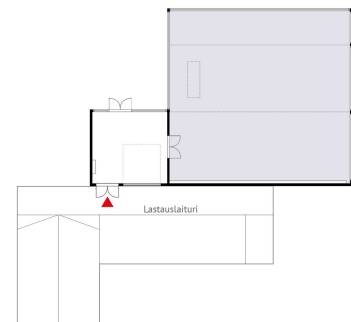

### Vuokrataan

Läntisen kehätien varrella Sarankulman teollisuus- ja liikealueella, vuokrattavissa 192 m<sup>2</sup> varastotila, johon on hyvät lastausmahdollisuudet lastauslaiturin ja ajorampin kautta. Varastotilaan johtaa suurikokoinen nosto-ovi ja erillinen käyntiovi. Varaston vapaa korkeus on noin 4 metriä ja tila on jaettu kahdelle eri käyttäjälle. Kysy lisätietoja!

### Tilatyyppe

Varastotilaa	192 m <sup>2</sup>
Yhteensä	192 m <sup>2</sup>