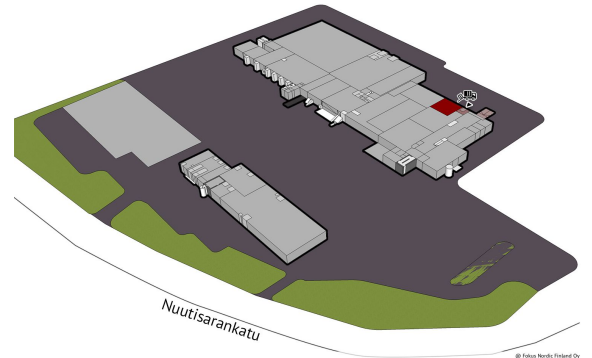

### Vuokrataan

Läntisen kehätien varrella Sarankulman teollisuus- ja liikealueella, vuokrattavissa 192 m<sup>2</sup> varastotila, johon on hyvät lastausmahdollisuudet lastauslaiturin ja ajorampin kautta. Varastotilaan johtaa suurikokoinen nosto-ovi ja erillinen käyntiovi. Varaston vapaa korkeus on noin 4 metriä ja tila on jaettu kahdelle eri käyttäjälle. Kysy lisätietoja!

### Tilatyyppe

Varastotilaa	192 m <sup>2</sup>
Yhteensä	192 m <sup>2</sup>