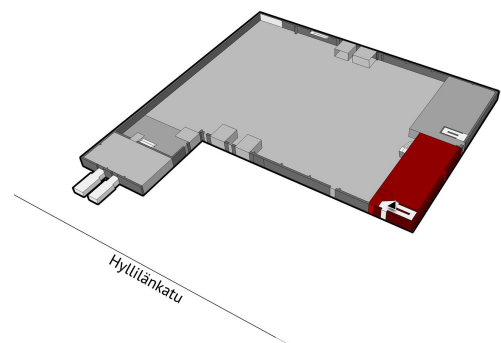

### Vuokrataan

Vuokrataan toisen kerroksen toimistotila käytännöllisellä ja selkeällä pohjaratkaisulla. Mahdollisuus yhdistää muihin tiloihin samassa kohteessa. Kiinteistö sijaitsee Tampereen Vehmaisissa Pyhäjärventien läheisyydessä.

### Tilatyyppi

Toimistotilaa	223 m <sup>2</sup>
Yhteensä	223 m <sup>2</sup>

@ Fokus Nordic Finland Oy