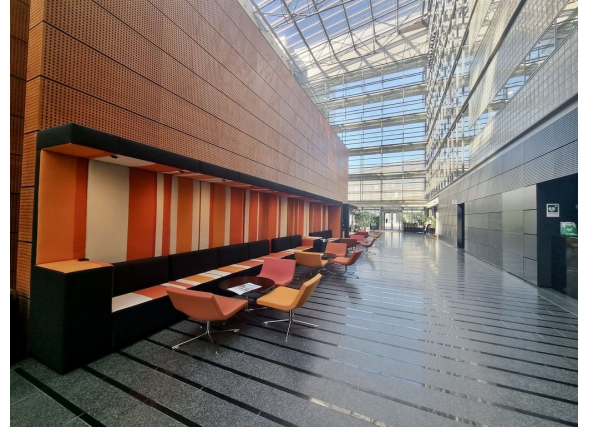

Toimitilaa Itämerenkatu 11, 00180 Helsinki

Vuokrataan

Modernia toimistotilaa Ruoholahdesta. Tämä 458 m² toimistotila sijaitsee kiinteistön 3. kerroksessa. Itämerenkatu 11-13 on toimistokiinteistö Helsingin Ruoholahdessa. Kiinteistössä on yhteensä noin 20 000m² vuokrattavaa toimitilaa. Kiinteistö sijaitsee erinomaisten kulkuyhteyksien varrella, metroaseman välittömässä läheisyydessä ja sillä on myös kattavat pysäköintimahdollisuudet. Kysy lisää numerosta 044 723 4700 ta...

Modernia toimistotilaa Ruoholahdesta. Tämä 458 m² toimistotila sijaitsee kiinteistön 3. kerroksessa. Itämerenkatu 11-13 on toimistokiinteistö Helsingin Ruoholahdessa. Kiinteistössä on yhteensä noin 20 000m² vuokrattavaa toimitilaa. Kiinteistö sijaitsee erinomaisten kulkuyhteyksien varrella, metroaseman välittömässä läheisyydessä ja sillä on myös kattavat pysäköintimahdollisuudet. Kysy lisää numerosta 044 723 4700 tai info@bref.fi. Palvelumme on tilanhakijoille ilmainen.

Palvelut

Kiinteistössä on mm. aulapalvelu, oma lounasravintola, kuntosali sekä kahvila. Ruoholahden monipuoliset palvelut ympärillä.

Tarkemmat tiedot

✓ Hissi

Kerros

3

Energiatehokkuusluokka

Ei lain edellyttämää energiatodistusta