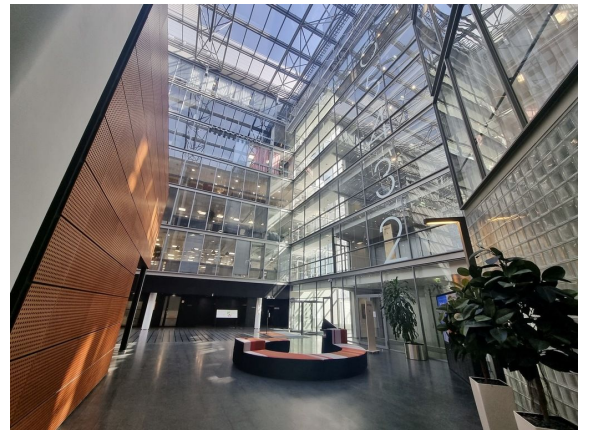

Toimitilaa Itämerenkatu 11, 00180 Helsinki

Vuokrataan

Modernia toimistotilaa Ruoholahdesta. Tämä 458 m² toimistotila sijaitsee kiinteistön 3. kerroksessa. Itämerenkatu 11-13 on toimistokiinteistö Helsingin Ruoholahdessa. Kiinteistössä on yhteensä noin 20 000m² vuokrattavaa toimitilaa. Kiinteistö sijaitsee erinomaisten kulkuyhteyksien varrella, metroaseman välittömässä läheisyydessä ja sillä on myös kattavat pysäköintimahdollisuudet. Kysy lisää numerosta 044 723 4700 ta...

Modernia toimistotilaa Ruoholahdesta. Tämä 458 m² toimistotila sijaitsee kiinteistön 3. kerroksessa. Itämerenkatu 11-13 on toimistokiinteistö Helsingin Ruoholahdessa. Kiinteistössä on yhteensä noin 20 000m² vuokrattavaa toimitilaa. Kiinteistö sijaitsee erinomaisten kulkuyhteyksien varrella, metroaseman välittömässä läheisyydessä ja sillä on myös kattavat pysäköintimahdollisuudet. Kysy lisää numerosta 044 723 4700 tai info@bref.fi. Palvelumme on tilanhakijoille ilmainen.