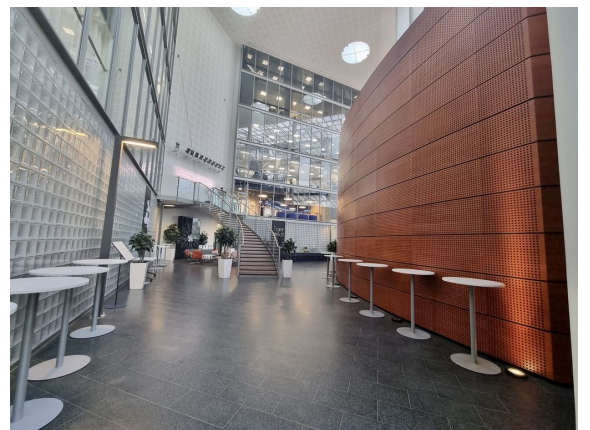

Tilatyyppi

Toimistotilaa	458 m²
Yhteensä	458 m²

Tilan tarjoaja

Bureau Real Estate Finland Oy

p. 0447234700

info@bref.fi

<https://www.bref.fi>