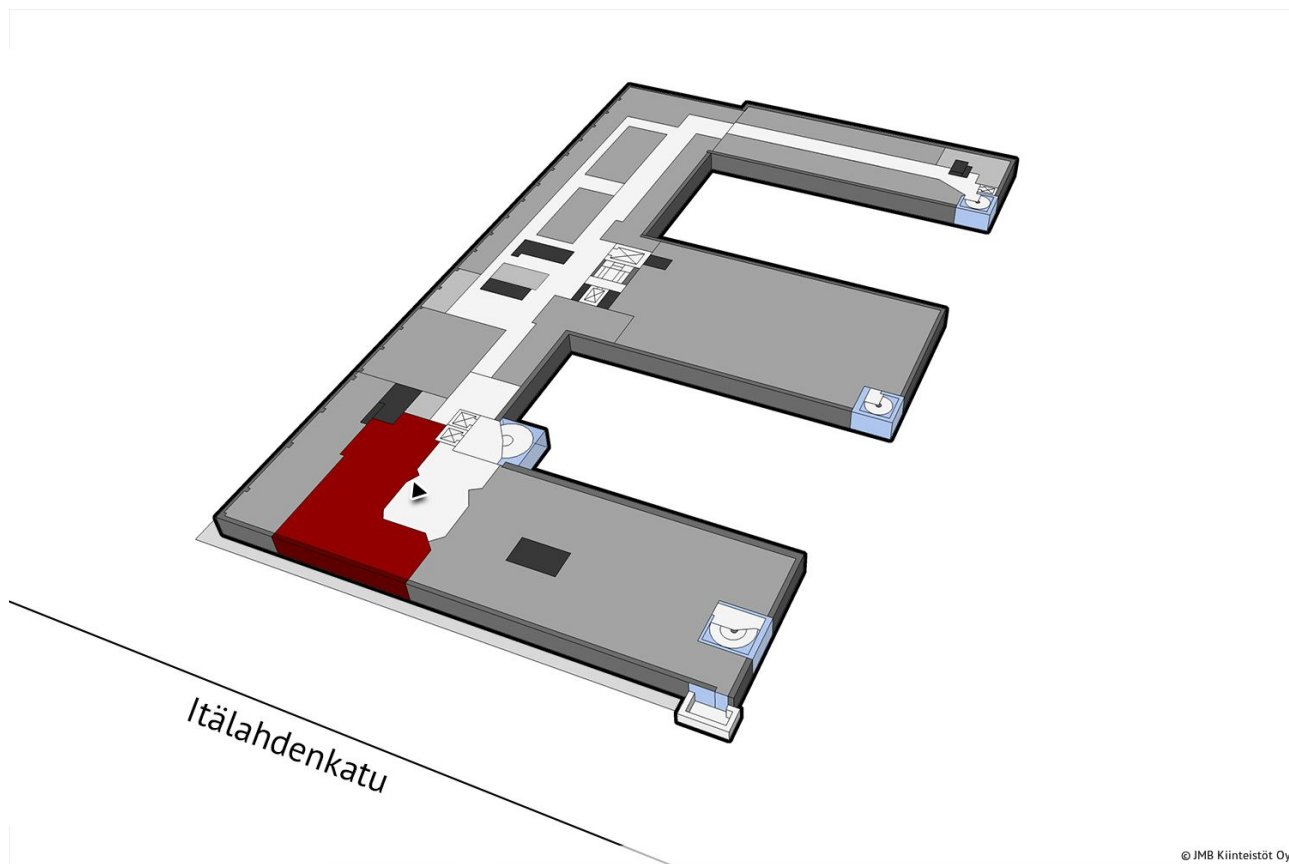

Toimitilaa Itälahdenkatu 22, 00210 Helsinki

© JMB Kiinteistöt Oy