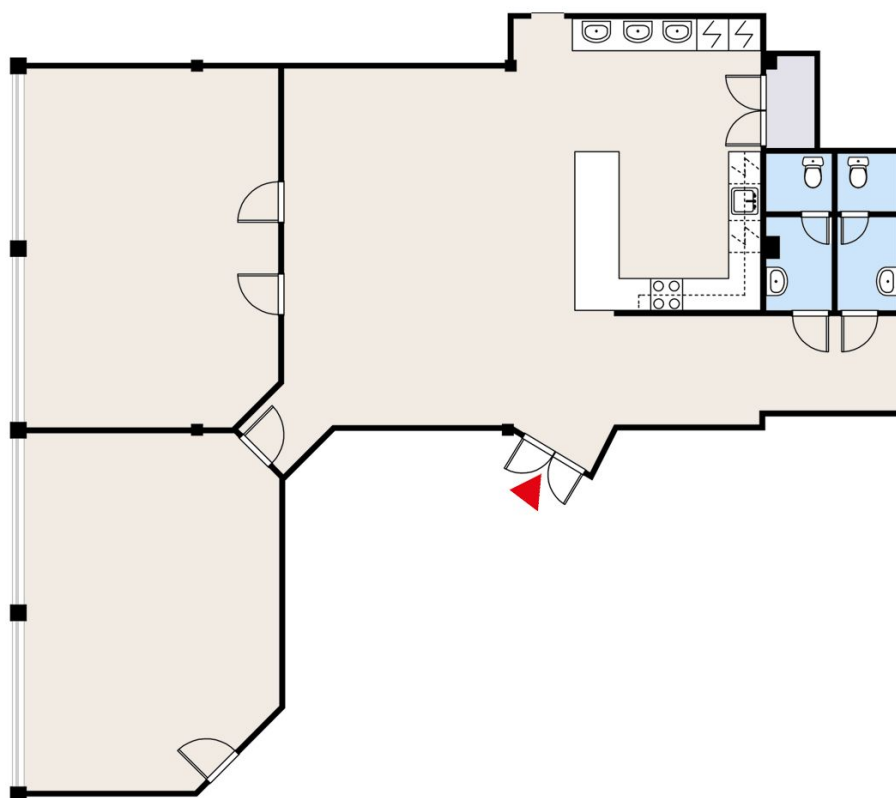

© JMB Kiinteistöt Oy