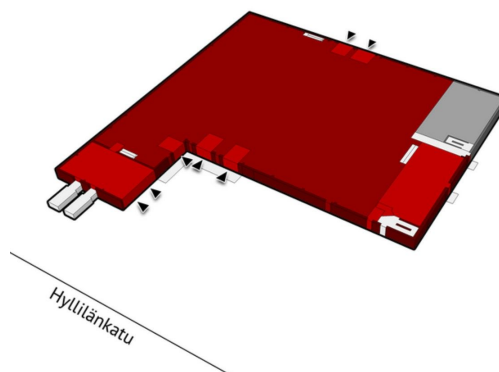

Toimitilaa Hyllilänkatu 15, 33730 Tampere

Vuokrataan

Tämä monikäyttöinen tila tarjoaa erinomaiset puitteet niin varastointiin kuin tuotantotoimintaan, esimerkiksi elektroniikan ja mekaniikan kokoonpanoon. Tilan vapaa korkeus on 4,5 metriä, ja se on mahdollista jakaa kahdelle eri käyttäjälle. Sijainti on sujuvien liikenneyhteyksien varrella, lähellä ohitustietä, mikä mahdollistaa helpon pääsyn niin Jyväskylän, Vaasan kuin Helsingin suuntiin. Kohteella on myös laajennettavi...

Tämä monikäyttöinen tila tarjoaa erinomaiset puitteet niin varastointiin kuin tuotantotoimintaan, esimerkiksi elektroniikan ja mekaniikan kokoonpanoon. Tilan vapaa korkeus on 4,5 metriä, ja se on mahdollista jakaa kahdelle eri käyttäjälle. Sijainti on sujuvien liikenneyhteyksien varrella, lähellä ohitustietä, mikä mahdollistaa helpon pääsyn niin Jyväskylän, Vaasan kuin Helsingin suuntiin. Kohteella on myös laajennettavissa oleva piha-alue, joka tarjoaa jopa 2000 m² lisätilaa. Ota yhteyttä ja kysy lisää tästä loistavasta varasto tai tuotantotilasta! Vuokraan lisätään alv + kulut. Ota yhteyttä ja kysy lisää! www.blancoimitilat.fi Masa Hakala masa.hakala@blanckiiinteisto.com +358 40 964 2482