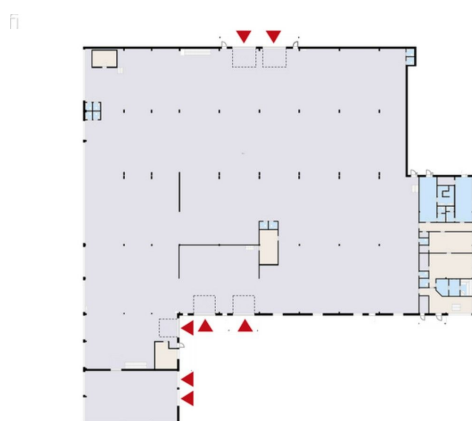

Toimitilaa Hyllilänkatu 15, 33730 Tampere

Vuokrataan

Tämä monikäyttöinen tila tarjoaa erinomaiset puitteet niin varastointiin kuin tuotantotoimintaan, esimerkiksi elektroniikan ja mekaniikan kokoonpanoon. Tilan vapaa korkeus on 4,5 metriä, ja se on mahdollista jakaa kahdelle eri käyttäjälle. Sijainti on sujuvien liikenneyhteyksien varrella, lähellä ohitustietä, mikä mahdollistaa helpon pääsyn niin Jyväskylän, Vaasan kuin Helsingin suuntiin. Kohteella on myös laajennettavi...

Tämä monikäyttöinen tila tarjoaa erinomaiset puitteet niin varastointiin kuin tuotantotoimintaan, esimerkiksi elektroniikan ja mekaniikan kokoonpanoon. Tilan vapaa korkeus on 4,5 metriä, ja se on mahdollista jakaa kahdelle eri käyttäjälle. Sijainti on sujuvien liikenneyhteyksien varrella, lähellä ohitustietä, mikä mahdollistaa helpon pääsyn niin Jyväskylän, Vaasan kuin Helsingin suuntiin. Kohteella on myös laajennettavissa oleva piha-alue, joka tarjoaa jopa 2000 m² lisätilaa. Ota yhteyttä ja kysy lisää tästä loistavasta varasto tai tuotantotilasta! Vuokraan lisätään alv + kulut. Ota yhteyttä ja kysy lisää! www.blancoimitilat.fi Masa Hakala masa.hakala@blanckiiinteisto.com +358 40 964 2482