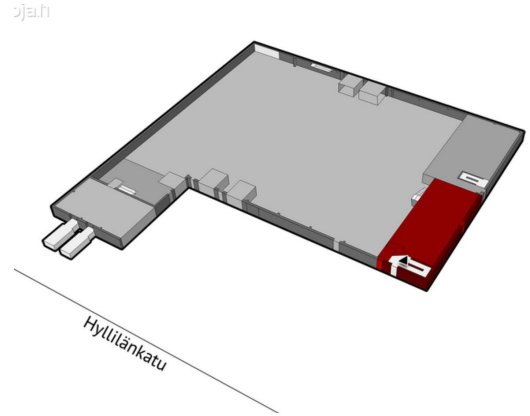

Toimitilaa Hyllilänkatu 15, 33730 Tampere

Vuokrataan

Vuokrataan toisen kerroksen toimistotila. Kiinteistö sijaitsee Tampereen Vehmaisissa Pyhäjärventien läheisyydessä. Sijainti on sujuvien liikenneyhteyksien varrella, lähellä ohitustietä, mikä mahdollistaa helpon pääsyn niin Jyväskylän, Vaasan kuin Helsingin suuntiin. Vuokraan lisätään alv + kulut. Ota yhteyttä ja kysy lisää! www.blanc.toimitilat.fi Masa Hakala masa.hakala@blanckiinteisto.com +358 40 964 2482...

Tilatyyppe

Toimistotilaa	212 m²
Yhteensä	212 m²

Tilan tarjoaja

Blanc Toimitilat

p. +358409642482

masa.hakala@blanckiinteisto.com