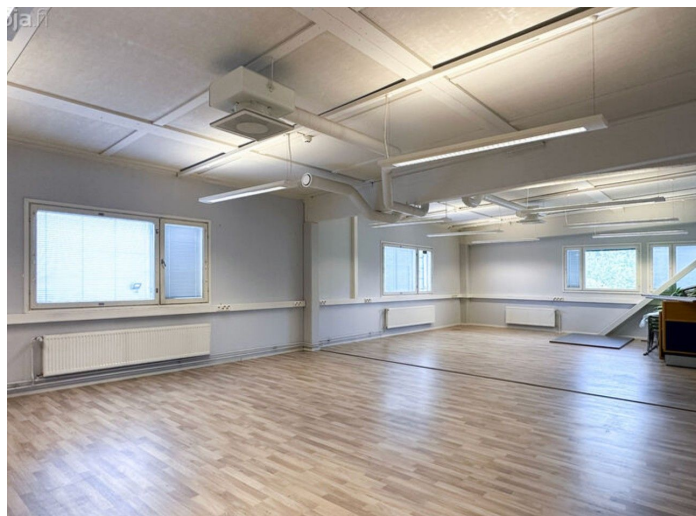

Toimitilaa Hyllilänkatu 15, 33730 Tampere

BLANC
TOIMITILAT