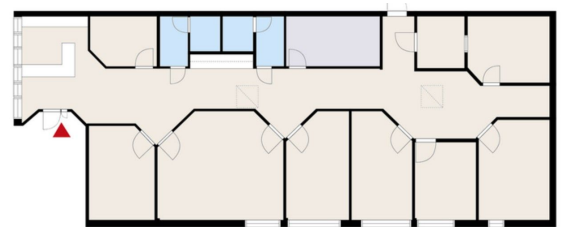

Toimitilaa Hyllilänkatu 15, 33730 Tampere

Vuokrataan

Vuokrataan toisen kerroksen toimistotila. Kiinteistö sijaitsee Tampereen Vehmaisissa Pyhäjärventien läheisyydessä. Sijainti on sujuvien liikenneyhteyksien varrella, lähellä ohitustietä, mikä mahdollistaa helpon pääsyn niin Jyväskylän, Vaasan kuin Helsingin suuntiin. Vuokraan lisätään alv + kulut. Ota yhteyttä ja kysy lisää! www.blanc.toimitilat.fi Masa Hakala masa.hakala@blanckiinteisto.com +358 40 964 2482...

Tilatyyppe

Toimistotilaa	212 m²
Yhteensä	212 m²

Tilan tarjoaja

Blanc Toimitilat

p. +358409642482

masa.hakala@blanckiinteisto.com