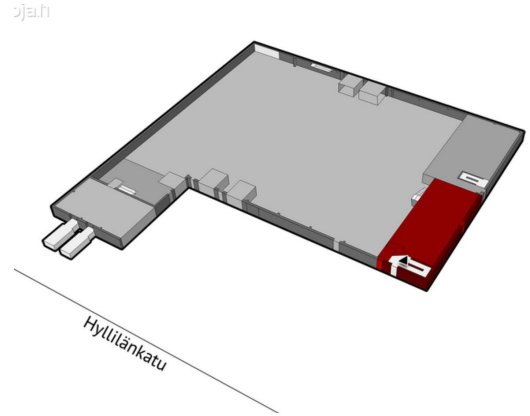

Toimitilaa Hyllilänkatu 15, 33730 Tampere