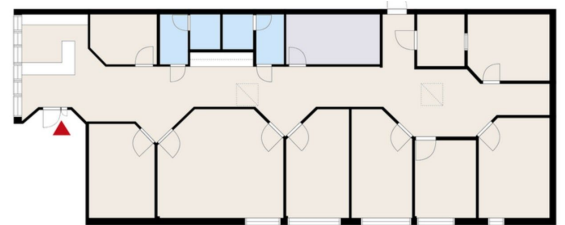

Tilatyyppe

Toimistotilaa	212 m ²
Yhteensä	212 m ²

Tilan tarjoaja

Blanc Toimitilat

p. +358409642482
masa.hakala@blanckiinteisto.com

Toimitilaa Hyllilänkatu 15, 33730 Tampere

Yleiskuvaus

Vuokrataan toisen kerroksen toimistotila. Kiinteistö sijaitsee Tampeereen Vehmaisissa Pyhäjärventien läheisyydessä. Sijainti on sujuvien liikenneyhteyksien varrella, lähellä ohitustietä, mikä mahdollistaa helpon pääsyn niin Jyväskylän, Vaasan kuin Helsingin suuntiin. Vuokraan lisätään alv + kulut. Ota yhteyttä ja kysy lisää! www.blanctoimitilat.fi Masa Hakala
masa.hakala@blanckiinteisto.com +358 40 964 2482