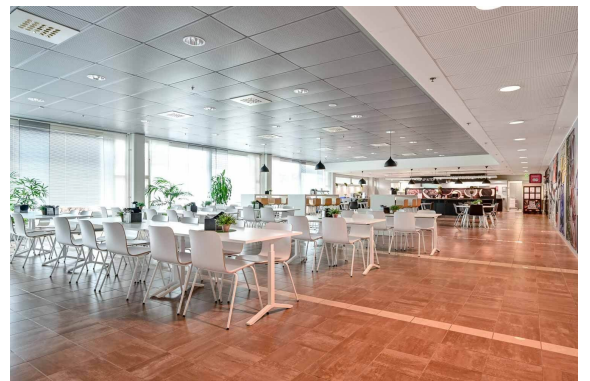

Tilatyypit

Toimistotilaa	492 m²
Yhteensä	492 m²

Tilan tarjoaja

CRE PREMISES

p. 020 7290 710
asiakaspalvelu@premises.fi
<http://www.premises.fi>