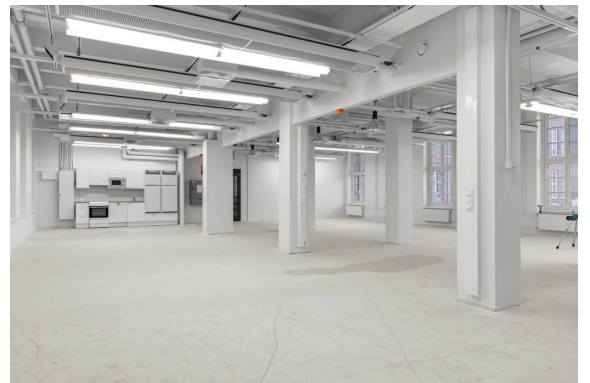

Toimitilaa Kivääritehtaankatu 6, 40100 Jyväskylä

Vuokrataan

Vuokrattavana siisti ja nykyaikainen 303 m² jäähdytetty toimistotila Kivääritehtaan 1. kerroksesta. Tilassa on korkea huonekorkeus ja oma keittiö sekä wc-tilat. Kivääritehdas on vetovoimainen yrityspuisto historiallisessa ympäristössä. Vuonna 1927 valmistunut Valtion Kivääritehdas on osa suomalaista historiaa. Alun perin puolustuslaitoksemme tarpeisiin perustettu tehdas on modernisoitu vastaamaan nykyajan käyttäjä...

Toimitilaa Kiväärיתהאנקatu 6, 40100 Jyväskylä

Yleiskuvaus

Vuokrattavana siisti ja nykyaikainen 303 m² jäädytetty toimistotila Kiväärיתהאנקatu 1. kerroksesta. Tilassa on korkea huonekorkeus ja oma keittiö sekä wc-tilat. Kiväärיתהאנקatu on vetovoimainen yrityspuisto historiallisessa ympäristössä. Vuonna 1927 valmistunut Valtion Kiväärיתהאנקatu on osa suomalaista historiaa. Alun perin puolustuslaitoksemme tarpeisiin perustettu tehdas on modernisoitu vastaamaan nykyajan käyttäjän toiveita aina toimistotiloista tuotannon vaativiin tarpeisiin. Alueen arvokkuuden säilyttämiseksi on kulttuurihistoriallisesti merkittävät rakennukset määrätty suojelukohteeksi. Keskeisen sijaintinsa ansiosta kiinteistöön on helppo saapua ja palvelut ovat lähettyvillä. Autoille on hyvin tilaa pihassa. Matkakeskukseen on vain kilometrin matka. Lähialueella sijaitsee useampi ravintola ja kiinteistössä käyttäjiä palvelee mm. kuntosali ja parturi-kampaamo. Kysy rohkeasti lisätietoja ja sovitaan käynti kohteella!