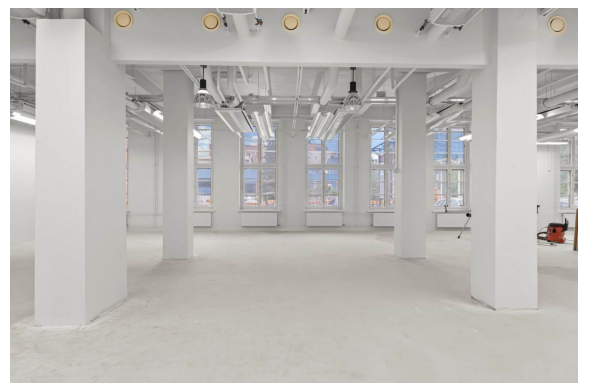

Tilatyyppi

Toimistotilaa	303 m²
Yhteensä	303 m²

Tilan tarjoaja

Hausala Oy

p. 050 472 7077, p. 050 360 6500, p. 050 472 7077
info@hausala.fi | mikko.ranta@hausala.fi | mika.savikko@hausala.fi
<https://www.hausala.fi>