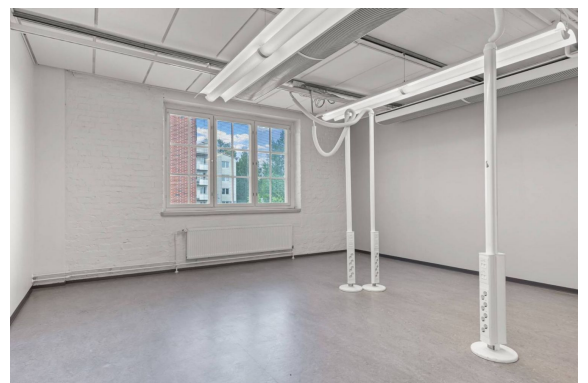

### Vuokrataan

Vuokrattavana siisti ja nykyaikainen 227 m<sup>2</sup> jäähdytetty toimistotila Kivääritehtaan toisessa kerroksessa. Tilassa on oma keittiö ja wc-tilat. Kivääritehdas on vetovoimainen yrityspuisto historiallisessa ympäristössä. Vuonna 1927 valmistunut Valtion Kivääritehdas on osa suomalaista historiaa. Alun perin puolustuslaitoksemme tarpeisiin perustettu tehdas on modernisoitu vastaamaan nykyajan käyttäjän toiveita aina t...

### Yleiskuvaus

Vuokrattavana siisti ja nykyaikainen 227 m<sup>2</sup> jäädytetty toimistotila Kiväärיתהאנקatu toisessa kerroksessa. Tilassa on oma keittiö ja wc-tilat. Kiväärיתהאנקatu on vetovoimainen yrityspuisto historiallisessa ympäristössä. Vuonna 1927 valmistunut Valtion Kiväärיתהאנקatu on osa suomalaista historiaa. Alun perin puolustuslaitoksemme tarpeisiin perustettu tehdas on modernisoitu vastaamaan nykyajan käyttäjän toiveita aina toimistotiloista tuotannon vaativiin tarpeisiin. Alueen arvokkuuden säilyttämiseksi on kulttuurihistoriallisesti merkittävät rakennukset määrätty suojelukohteeksi. Keskeisen sijaintinsa ansiosta kiinteistöön on helppo saapua ja palvelut ovat lähettyvillä. Autoille on hyvin tilaa pihassa. Matkakeskukseen on vain kilometrin matka. Lähialueella sijaitsee useampi ravintola ja kiinteistössä käyttäjiä palvelee mm. kuntosali ja parturi-kampaamo. Kysy rohkeasti lisätietoja ja sovitaan käynti kohteella!