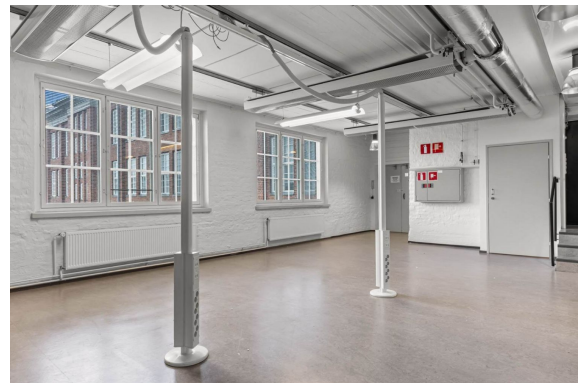

### Vuokrataan

Vuokrattavana siisti ja nykyaikainen 227 m<sup>2</sup> jäähdytetty toimistotila Kivääritehtaan toisessa kerroksessa. Tilassa on oma keittiö ja wc-tilat. Kivääritehdas on vetovoimainen yrityspuisto historiallisessa ympäristössä. Vuonna 1927 valmistunut Valtion Kivääritehdas on osa suomalaista historiaa. Alun perin puolustuslaitoksemme tarpeisiin perustettu tehdas on modernisoitu vastaamaan nykyajan käyttäjän toiveita aina t...

### Yleiskuvaus

Vuokrattavana siisti ja nykyaikainen 227 m<sup>2</sup> jäädytetty toimistotila Kiväärיתהאנקatu toisessa kerroksessa. Tilassa on oma keittiö ja wc-tilat. Kiväärיתהאנקatu on vetovoimainen yrityspuisto historiallisessa ympäristössä. Vuonna 1927 valmistunut Valtion Kiväärיתהאנקatu on osa suomalaista historiaa. Alun perin puolustuslaitoksemme tarpeisiin perustettu tehdas on modernisoitu vastaamaan nykyajan käyttäjän toiveita aina toimistotiloista tuotannon vaativiin tarpeisiin. Alueen arvokkuuden säilyttämiseksi on kulttuurihistoriallisesti merkittävät rakennukset määrätty suojelukohteeksi. Keskeisen sijaintinsa ansiosta kiinteistöön on helppo saapua ja palvelut ovat lähettyvillä. Autoille on hyvin tilaa pihassa. Matkakeskukseen on vain kilometrin matka. Lähialueella sijaitsee useampi ravintola ja kiinteistössä käyttäjiä palvelee mm. kuntosali ja parturi-kampaamo. Kysy rohkeasti lisätietoja ja sovitaan käynti kohteella!