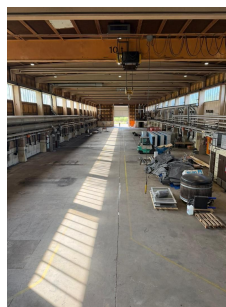

Tilatyyppi

Toimistotilaa	20 m²
Tuotantotilaa	1980 m²
Varastotilaa	2380 m²
Muuta tilaa	250 m²
Yhteensä	1980 - 2650 m²