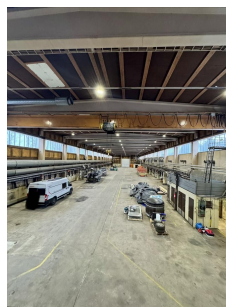

Toimitilaa Ulasoorintie 14, 28600 Pori