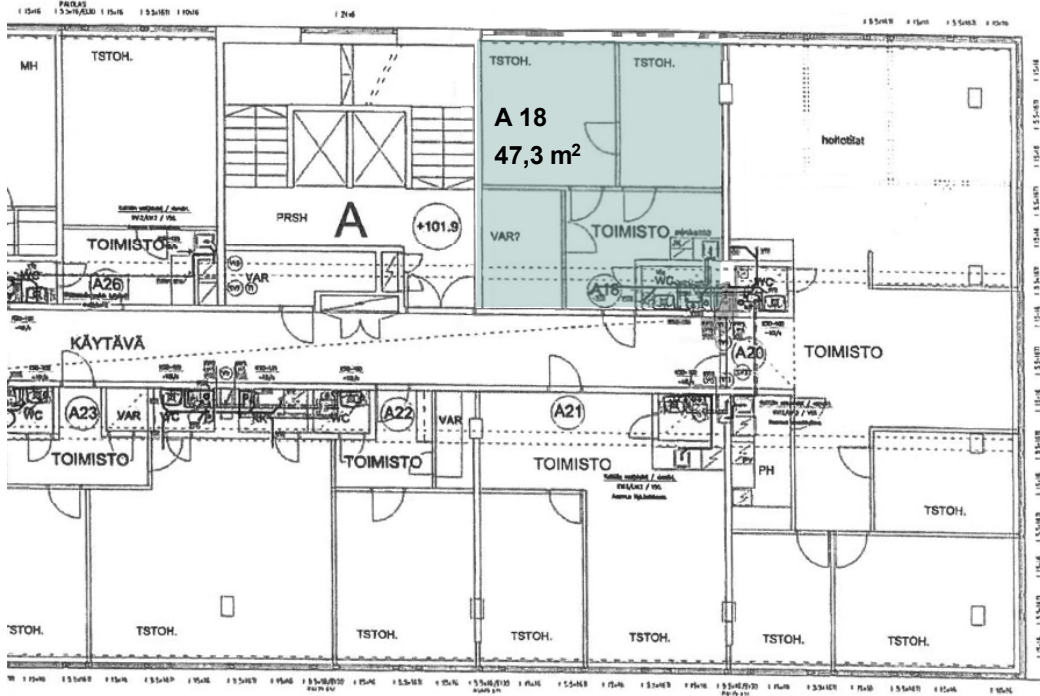

Toimitilaa Näsilinnankatu 22, 33210 Tampere

Pohjakuva 4. krs

Ei mittakaavassa