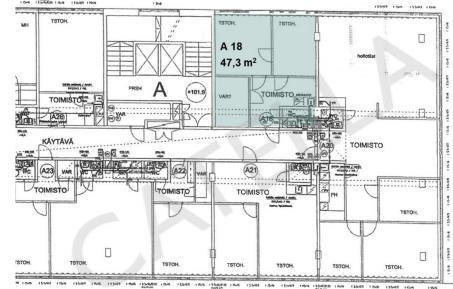

Toimitilaa Näsilinnankatu 22, 33210 Tampere

Vuokrataan

Tilatyyppi

Toimistotilaa	47.3 m²
Yhteensä	47.3 m²