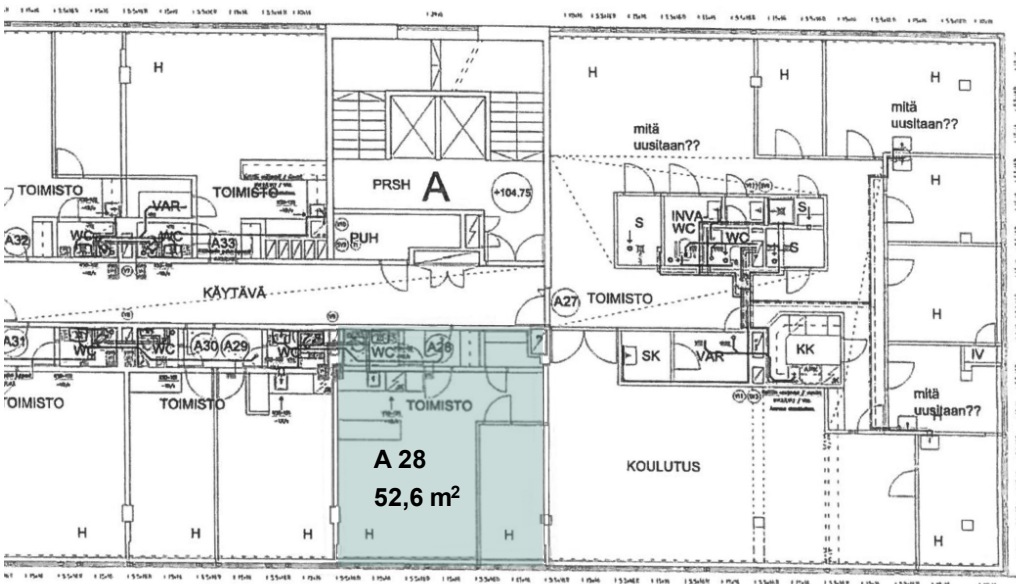

Pohjakuva 5. krs

Ei mittakaavassa