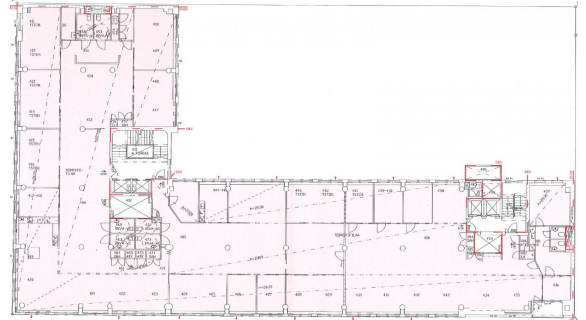

Toimitilaa Malminkatu 16, 00100 Helsinki

Vuokrataan

Vuokrataan Helsingin Kampista koko kolmannen kerroksen kattava 759 m² toimistotila. Tila ehostetaan vastaamaan käyttäjän tarpeita ja muutostöihin varataan n. 9 kuukautta vuokrasopimuksen allekirjoituksesta. Voimatalo sijaitsee Kampin palveluiden välittömässä läheisyydessä hyvien kulkuyhteyksien äärellä. Korttelissakin useita ravintoloita ja kahviloita. K-Market samassa talossa. Kysy rohkeasti lisätietoja ja sovittaa...

Tilatyyppi

Toimistotilaa	759 m ²
Yhteensä	759 m ²

Tilan tarjoaja

Hausala Oy

p. 050 472 7077, p. 050 472 7077, p. 050 360 6500
info@hausala.fi | mikka.savikko@hausala.fi | mikko.ranta@hausala.fi
<https://www.hausala.fi/fi/toimitilahaku>

Toimitilaa Malminkatu 16, 00100 Helsinki

Yleiskuvaus

Vuokrataan Helsingin Kampista koko kolmannen kerroksen kattava 759 m² toimistotila. Tila ehostetaan vastaamaan käyttäjän tarpeita ja muutostöihin varataan n. 9 kuukautta vuokrasopimuksen allekirjoituksesta. Voimatalo sijaitsee Kampin palveluiden välittömässä läheisyydessä hyvien kulkuyhteyksien äärellä. Korttelissakin useita ravintoloita ja kahviloita. K-Market samassa talossa. Kysy rohkeasti lisätietoja ja sovitaan käynti kohteella jo tänään!