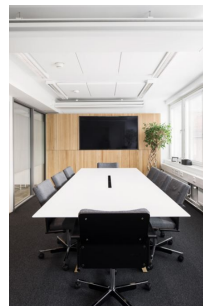

Tilatyyppi

Toimistotilaa	388 m²
Yhteensä	388 m²

Tilan tarjoaja

CRE PREMISES

p. 020 7290 710
asiakaspalvelu@premises.fi
<http://www.premises.fi>