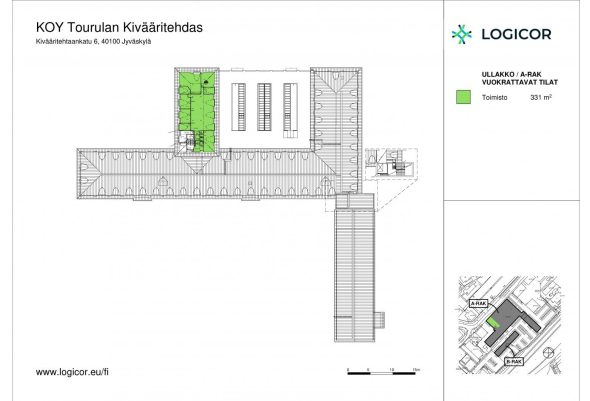

LOGICOR

Toimitilaa Kiväärитеhtaankatu 6, 40100 Jyväskylä

Vuokrataan

Nykyaikainen ja jäähdytetty toimistotila talon ylimmässä ullakkokerroksessa. Upea ja uniikki ilme, mitä tehostaa vaihteleva huonekorkeus persoonallisen harjakaton ja kattoikkunoiden ansiosta. Tilassa oma keittiö- ja wc-tilat. Heti vapaa. Kiväärитеhdas on vetovoimainen yrityspuisto historiallisessa ympäristössä. Vuonna 1927 valmistunut Valtion Kiväärитеhdas on osa suomalaista historiaa. Alun perin puolus...