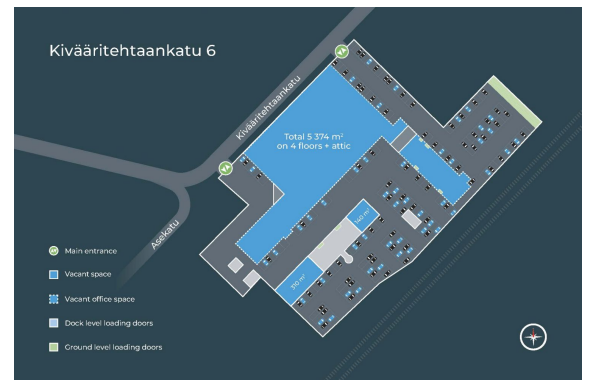

Toimitilaa Kiväärיתהaankatu 6, 40100 Jyväskylä

Vuokrataan

Nykyaikainen ja jäähdytetty toimistotila talon ylimmässä ullakkokerroksessa. Upea ja uniikki ilme, mitä tehostaa vaihteleva huonekorkeus persoonallisen harjakaton ja kattoikkunoiden ansiosta. Tilassa oma keittiö- ja wc-tilat. Heti vapaa. Kiväärיתהas on vetovoimainen yrityspuisto historiallisessa ympäristössä. Vuonna 1927 valmistunut Valtion Kiväärיתהas on osa suomalaista historiaa. Alun perin puolus...

Tilatyypit

Toimistotilaa	331 m ²
Yhteensä	331 m ²

Tilan tarjoaja

Logicor Oy

p. +358504008250
timo.simolin@logicor.eu

Toimitilaa Kiväärיתהאankatu 6, 40100 Jyväskylä

Yleiskuvaus

Nykyaikainen ja jäädytetty toimistotila talon ylimmässä ullakkokerroksessa. Upea ja uniikki ilme, mitä tehostaa vaihteleva huonekorkeus persoonallisen harjakaton ja kattoikkunoiden ansiosta. Tilassa oma keittiö- ja wc-tilat. Heti vapaa.Kiväärיתהאndas on vetovoimainen yrityspuisto historiallisessa ympäristössä. Vuonna 1927 valmistunut Valtion Kiväärיתהאndas on osa suomalaista historiaa. Alun perin puolustuslaitoksemme tarpeisiin perustettu tehdas on modernisoitu vastaamaan nykyajan käyttäjän toiveita aina toimistotiloista tuotannon vaativiin tarpeisiin. Alueen arvokkuuden säilyttämiseksi on kulttuurihistoriallisesti merkittävät rakennukset määrätty suojelukohteeksi.