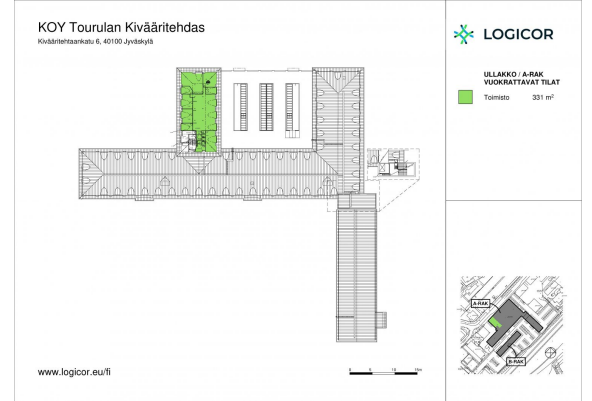

Toimitilaa Kiväärיתהaankatu 6, 40100 Jyväskylä

Vuokrataan

Nykyaikainen ja jäähdytetty toimistotila talon ylimmässä ullakkokerroksessa. Upea ja uniikki ilme, mitä tehostaa vaihteleva huonekorkeus persoonallisen harjakaton ja kattoikkunoiden ansiosta. Tilassa oma keittiö- ja wc-tilat. Heti vapaa. Kiväärיתהas on vetovoimainen yrityspuisto historiallisessa ympäristössä. Vuonna 1927 valmistunut Valtion Kiväärיתהas on osa suomalaista historiaa. Alun perin puolus...

Tilatyypit

Toimistotilaa	331 m ²
Yhteensä	331 m ²

Tilan tarjoaja

Logicor Oy

p. +358504008250
timo.simolin@logicor.eu

Toimitilaa Kiväärיתהאankatu 6, 40100 Jyväskylä

Yleiskuvaus

Nykyaikainen ja jäädytetty toimistotila talon ylimmässä ullakkokerroksessa. Upea ja uniikki ilme, mitä tehostaa vaihteleva huonekorkeus persoonallisen harjakaton ja kattoikkunoiden ansiosta. Tilassa oma keittiö- ja wc-tilat. Heti vapaa.Kiväärיתהאndas on vetovoimainen yrityspuisto historiallisessa ympäristössä. Vuonna 1927 valmistunut Valtion Kiväärיתהאndas on osa suomalaista historiaa. Alun perin puolustuslaitoksemme tarpeisiin perustettu tehdas on modernisoitu vastaamaan nykyajan käyttäjän toiveita aina toimistotiloista tuotannon vaativiin tarpeisiin. Alueen arvokkuuden säilyttämiseksi on kulttuurihistoriallisesti merkittävät rakennukset määrätty suojelukohteeksi.