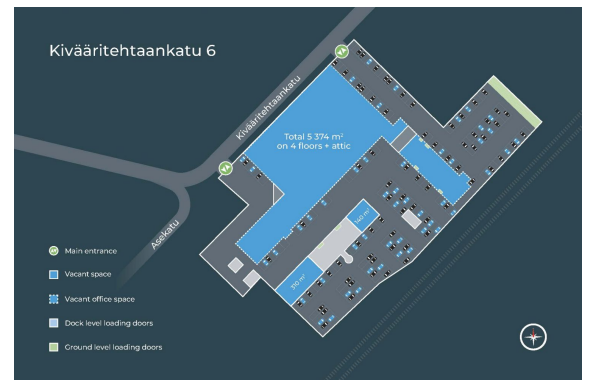

### Tilatyypit

Toimistotilaa	753 m <sup>2</sup>
Yhteensä	753 m <sup>2</sup>