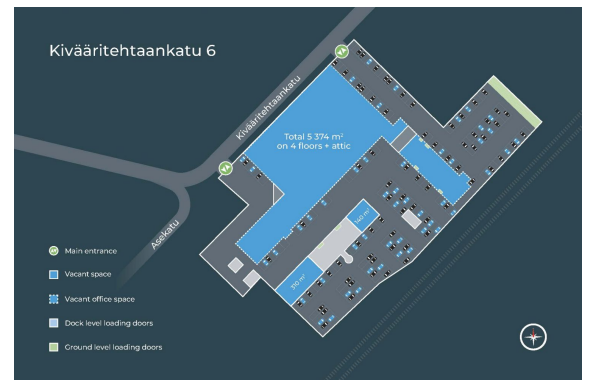

Toimitilaa Kiväärитеhtaankatu 6, 40100 Jyväskylä

Vuokrataan

Siistiä, katutasossa olevaa nykyaikaista jäähdytettyä toimistotilaa. Korkea huonekorkeus. Tilassa oma keittiö ja wc-tilat. Sisäänkäynti Kiväärитеhtaankadulta. Kiväärитеhdas on vetovoimainen yrityspuisto historiallisessa ympäristössä. Vuonna 1927 valmistunut Valtion Kiväärитеhdas on osa suomalaista historiaa. Alun perin puolustuslaitoksemme tarpeisiin perustettu tehdas on modernisoitu vastaamaan nykyajan käyttö...

Tilatyypit

Toimistotilaa	231 m ²
Yhteensä	231 m ²

Tilan tarjoaja

Logicor Oy

p. +358504008250
timo.simolin@logicor.eu

Toimitilaa Kiväärיתהאנקatu 6, 40100 Jyväskylä

Yleiskuvaus

Siistiä, katutasossa olevaa nykyaikaista jäädytettyä toimistotilaa. Korkea huonekorkeus. Tilassa oma keittiö ja wc-tilat. Sisäänkäynti Kiväärיתהאנקadulta. Kiväärיתהאנקas on vetovoimainen yrityspuisto historiallisessa ympäristössä. Vuonna 1927 valmistunut Valtion Kiväärיתהאנקas on osa suomalaista historiaa. Alun perin puolustuslaitoksemme tarpeisiin perustettu tehdas on modernisoitu vastaamaan nykyajan käyttäjän toiveita aina toimistotiloista tuotannon vaativiin tarpeisiin. Alueen arvokkuuden säilyttämiseksi on kulttuurihistoriallisesti merkittävät rakennukset määrätty suojelukohteeksi.