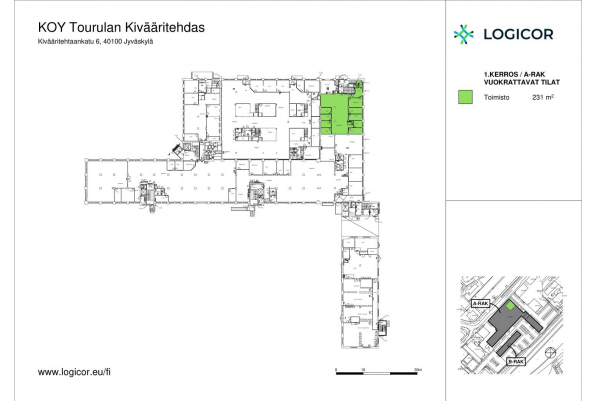

Toimitilaa Kiväärитеhtaankatu 6, 40100 Jyväskylä

Vuokrataan

Siistiä, katutasossa olevaa nykyaikaista jäähdytettyä toimistotilaa. Korkea huonekorkeus. Tilassa oma keittiö ja wc-tilat. Sisäänkäynti Kiväärитеhtaankadulta. Kiväärитеhdas on vetovoimainen yrityspuisto historiallisessa ympäristössä. Vuonna 1927 valmistunut Valtion Kiväärитеhdas on osa suomalaista historiaa. Alun perin puolustuslaitoksemme tarpeisiin perustettu tehdas on modernisoitu vastaamaan nykyajan käyttö...