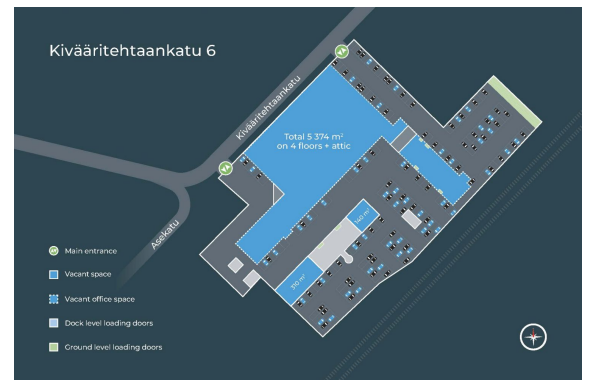

Tilatyypit

Toimistotilaa	301 m²
Yhteensä	301 m²

Tilan tarjoaja

Logicor Oy

p. +358504008250
timo.simolin@logicor.eu