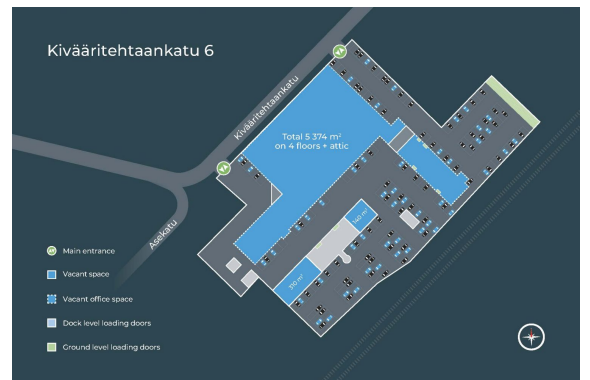

Toimitilaa Kiväärитеhtaankatu 6, 40100 Jyväskylä

Vuokrataan

Siisti ja nykyaikainen jäähdytetty toimistotila Kiväärитеhtaan toisessa kerroksessa. Toimistotilassa on pääosin työhuoneita, hiljaisia tiloja sekä neuvottutiloja. Toimistotilassa on korkea huonekorkeus. Kiväärитеhdas on vetovoimainen yrityspuisto historiallisessa ympäristössä. Vuonna 1927 valmistunut Valtion Kiväärитеhdas on osa suomalaista historiaa. Alun perin puolustuslaitoksemme tarpeisiin perust...

Tilatyypit

Toimistotilaa	262 m ²
Yhteensä	262 m ²

Tilan tarjoaja

Logicor Oy

p. +358504008250
timo.simolin@logicor.eu

Toimitilaa Kiväärיתהאנקatu 6, 40100 Jyväskylä

Yleiskuvaus

Siisti ja nykyaikaikainen jäähdtyetty toimistotila Kiväärיתהאנקtaan toisessa kerroksessa. Toimistotilassa on pääosin työhuoneita, hiljaisia tiloja sekä neuvottutiloja. Toimistotilassa on korkea huonekorkeus. Kiväärיתהאנקdas on vetovoimainen yrityspuisto historiallisessa ympäristössä. Vuonna 1927 valmistunut Valtion Kiväärיתהאנקdas on osa suomalaista historiaa. Alun perin puolustuslaitoksemme tarpeisiin perustettu tehdas on modernisoitu vastaamaan nykyajan käyttäjän toiveita aina toimistotiloista tuotannon vaativiin tarpeisiin. Alueen arvokkuuden säilyttämiseksi on kulttuurihistoriallisesti merkittävät rakennukset määrätty suojelukohteeksi.