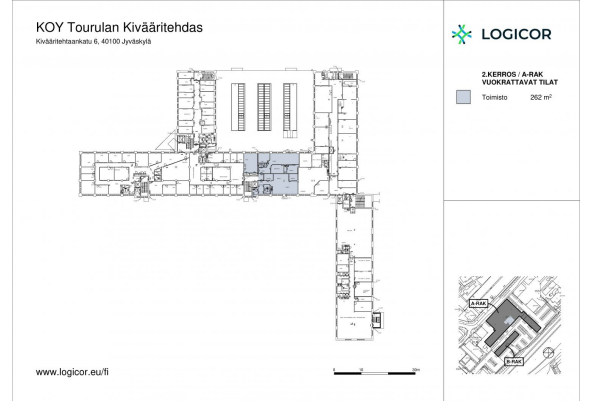

Toimitilaa Kiväärитеhtaankatu 6, 40100 Jyväskylä

Vuokrataan

Siisti ja nykyaikainen jäähdytetty toimistotila Kiväärитеhtaan toisessa kerroksessa. Toimistotilassa on pääosin työhuoneita, hiljaisia tiloja sekä neuvottutiloja. Toimistotilassa on korkea huonekorkeus. Kiväärитеhdas on vetovoimainen yrityspuisto historiallisessa ympäristössä. Vuonna 1927 valmistunut Valtion Kiväärитеhdas on osa suomalaista historiaa. Alun perin puolustuslaitoksemme tarpeisiin perust...