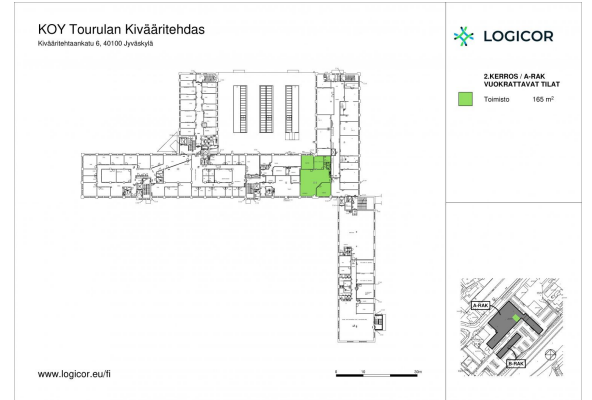

Toimitilaa Kiväärитеhtaankatu 6, 40100 Jyväskylä

Vuokrataan

Siisti ja nykyaikainen jäädytetty toimistotila, jossa on korkea huonekorkeus. Toimistotila on pääosin avotilaa. Toimisto sijaitsee Kiväärитеhtaankatu toisessa kerroksessa. Kiväärитеhdas on vetovoimainen yrityspuisto historiallisessa ympäristössä. Vuonna 1927 valmistunut Valtion Kiväärитеhdas on osa suomalaista historiaa. Alun perin puolustuslaitoksemme tarpeisiin perustettu tehdas on modernisoitu vastaamaan...