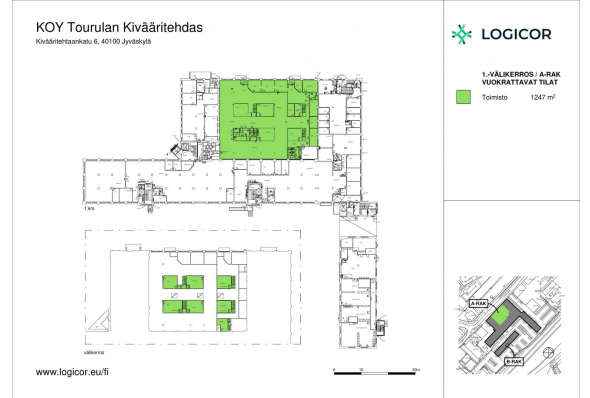

Toimitilaa Kiväärитеhtaankatu 6, 40100 Jyväskylä

Vuokrataan

Siistiä, katutasossa olevaa nykyaikaista jäähdytettyä toimistotilaa. Parvilojen osuus noin 224 m². Korkea huonekorkeus ja oma sisäänkäynti Kiväärитеhtaankadulta. Tilat soveltuvat myös esimerkiksi liiketila-, showroom- ja asiakaspalvelukäyttöön. Kiväärитеhdas on vetovoimainen yrityspuisto historiallisessa ympäristössä. Vuonna 1927 valmistunut Valtion Kiväärитеhdas on osa suomalaista historiaa. Alun perin puo...

Tilatyypit

Toimistotilaa	1247 m ²
Yhteensä	1247 m ²

Tilan tarjoaja

Logicor Oy

p. +358504008250
timo.simolin@logicor.eu

Toimitilaa Kivääritehtaankatu 6, 40100 Jyväskylä

Yleiskuvaus

Siistiä, katutasossa olevaa nykyaikaista jäähdytettyä toimistotilaa. Parvitulojen osuus noin 224 m². Korkea huonekorkeus ja oma sisäänkäynti Kivääritehtaankadulta. Tilat soveltuvat myös esimerkiksi liiketila-, showroom- ja asiakaspalvelukäyttöön. Kivääritehdas on vetovoimainen yrityspuisto historiallisessa ympäristössä. Vuonna 1927 valmistunut Valtion Kivääritehdas on osa suomalaista historiaa. Alun perin puolustuslaitoksemme tarpeisiin perustettu tehdas on modernisoitu vastaamaan nykyajan käyttäjän toiveita aina toimistotiloista tuotannon vaativiin tarpeisiin. Alueen arvokkuuden säilyttämiseksi on kulttuurihistoriallisesti merkittävät rakennukset määrätty suojelukohteeksi.