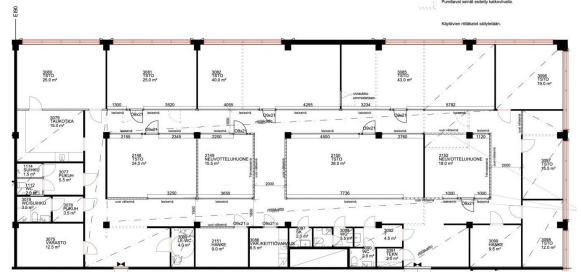

Toimitilaa Sumeliuksenkatu 18 A Fysio2000, 33100 Tampere

Vuokrataan

Tampereen keskustassa, halutulla Tullin alueella, sijaitsee tämä erinomainen siisti toimistotila, joka on nyt vuokrattavana. Sumeliuksenkadulla sijaitseva toimisto tarjoaa upeat puitteet yrityksellesi - tilaa on yhteensä 523 neliometriä. Toimisto sijaitsee rakennuksen ylimmässä kerroksessa, mikä takaa rauhallisen työympäristön.

Tilatyyppi

Toimistotilaa	523 m ²
Yhteensä	523 m ²

Tilajako

Jaettavissa - Voidaan tarvittaessa jakaa kahdelle toimijalle

Vuokra

Tilan tarjoaja

Huoneistokeskus Oy

p. 0405061305