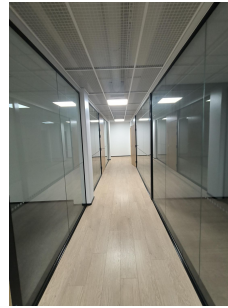

Toimitilaa Sumeliuksenkatu 18 A Fysio2000, 33100 Tampere

Vuokrataan

Tampereen keskustassa, halutulla Tullin alueella, sijaitsee tämä erinomainen siisti toimistotila, joka on nyt vuokrattavana. Sumeliuksenkadulla sijaitseva toimisto tarjoaa upeat puitteet yrityksellesi - tilaa on yhteensä 523 neliometriä. Toimisto sijaitsee rakennuksen ylimmässä kerroksessa, mikä takaa rauhallisen työympäristön.