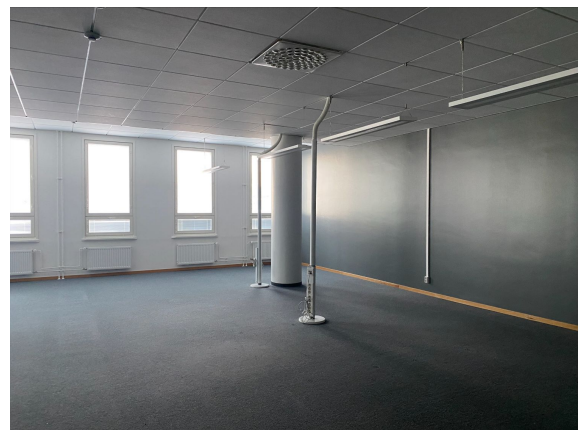

Toimitilaa Rautatienkatu 20, 15110 Lahti

Vuokrataan

Palveluasumista ja katutasen liiketilaa Lahden keskustassa

Tilatyypit

Toimistotilaa	245 m²
Yhteensä	245 m²

Kiinteistö

Vuokrataan viihtyisä toimistotila keskeiseltä sijainnilta Lahden keskustan palveluiden äärellä. Kiinteistöstä mahdollista vuokrata myös autopaikkoja.

Kohde sijaitsee Lahden keskustassa palveluiden ja erinomaisten liikenneyhteyksien äärellä. Kiinteistössä toimivassa palvelutalossa on sekä asuntoja itsenäiseen asumiseen että ympärivuorokautista hoivaa tarjoavia ryhmäkoteja kahdessa eri kerroksessa.

Kohteessa on lisäksi suosittua liiketilaa katutasossa. Lisäksi

Tilan tarjoaja

Moodi Toimitilat - eQ Kiinteistöt

p. +358 40 185 6559, p. +358 40 185 6559

laura.merisalo@avanto.fi

<https://moodi.fi/>