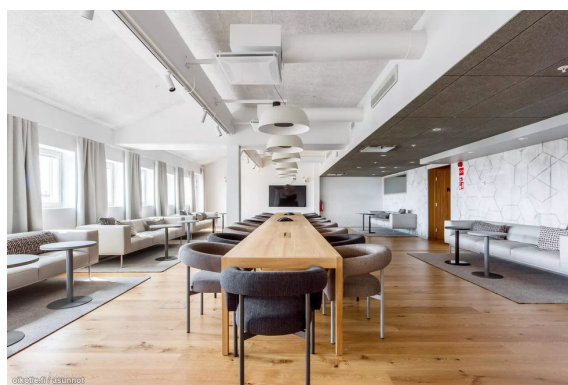

Toimitilaa Annankatu 34, 00100 Helsinki

Vuokrataan

120 m² kokoinen toimistotila, jolla on osuus toisen vuokralaisen kanssa jaettavista yhteistiloista. Omassa tilassa on avotoimistoa, neuvottelutila, kaksi vetäytymistilaa sekä varastotila.

Tilatyyppi

Toimistotilaa	149 m ²
Yhteensä	149 m ²

Tilan tarjoaja

Infonia Oy

info@infonia.fi | leena.juhola@juhola.com

<https://infonia.fi>

Toimitilaa Annankatu 34, 00100 Helsinki**Muuta**

Jaettavat yhteistilat ovat pinta-alaltaan noin 59 m² ja kattavat yhteisen taukokeittiön, wc:t sekä aula-loungen. Vuokranmaksu pinta-alan 149,5 m² perusteella. Kampin Huippu on valintasi, kun haluat modernit toimitilat Helsingin ydinkeskustan keskipisteestä. Kampin Huipusta on lyhyt matka kaikkialle. Kiinteistössä on kattavat aula-, ravintola- ja kokouspalvelut. Sisätilat on uusittu nykyajan vaatimuksia vastaaviksi. Tilojen muunneltavuus mahdollistaa monipuolisen toimintaympäristön erilaisten yritysten tarpeisiin. Tervetuloa Helsingin huipulle - sinne missä tapahtuu. Kampin Huippu vetää vastustamattomasti puoleensa. Helsingin keskustan painopiste on siirtynyt entistä selkeämmin Kamppiin. Kiinteistö sijaitsee yhdellä keskustan korkeimmista paikoista. Elias Paalasen piirtämä kiinteistö on valmistunut 1950-luvulla. Rakennuttajansa Rautakirjan mukaan alun perin Lehtitaloksi nimetyt punatiilisen toimistorakennuksen julkisivu on alkuperäisessä asussaan. Sisätilojen uudistukset mahdollistavat toimitilojen monipuolisen tilakäytön mm. monitilaympäristöt. Kokonaisuuden kruunaavat ylimmän kerroksen sauna- ja edustustilat. Kamppi on liike-elämän, kaupan, palveluiden ja liikkuvuuden keskus. Vastapäätä Kampin keskusta sijaitsevassa Kampin Huipussa ydinkeskustan palvelut ja liikenneyhteydet ovat kävelyetäisyydellä. Taloon on hissiyhteys Forumin parkkihallista. Lisää parkkitilaa löytyy ydinkeskustan lukuisista pysäköintilaitoksista. Kiinteistössä on myös polkupyörien pysäköintipaikat ja sosiaalitytöt suihkuineen.