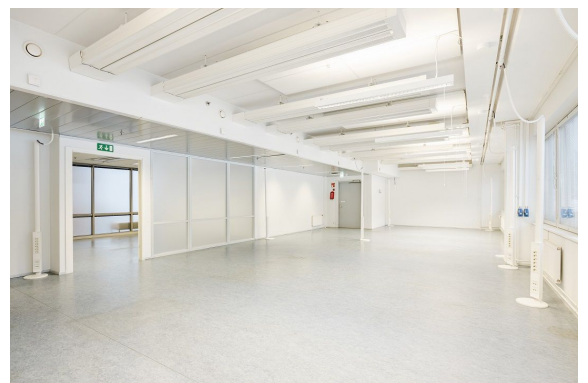

Toimitilaa Tietäjantie 2, 02130 Espoo

Vuokrataan

1. kerroksen toimistotila

Tilatyyppi

Toimistotilaa	174 m²
Yhteensä	174 m²

Tilan tarjoaja

Infonia Oy

info@infonia.fi | leena.juhola@juhola.com

<https://infonia.fi>