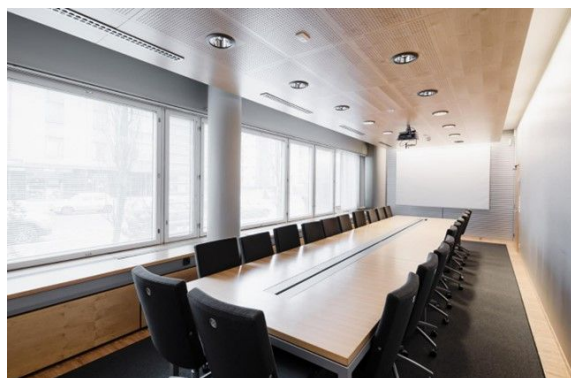

Toimitilaa Suolakivenkatu 1, 00810 Helsinki

Vuokrataan

Uudenveroista toimisto-, lääkärivastaanotto-, kuntoutus-, yms. tiloiksi muunneltavissa olevaa toimitilaa.

Tilatyyppi

Toimistotilaa	456 m ²
Yhteensä	456 m ²

Tilan tarjoaja

Infonia Oy

info@infonia.fi | leena.juhola@juhola.com

<https://infonia.fi>

Toimitilaa Suolakivenkatu 1, 00810 Helsinki

Muuta

Upean merinäköalan äärelle rakennettu entinen Rautaruukin pääkonttori Herttoniemenrannassa saneerataan kattavasti vastaamaan tämän päivän vaatimuksia. Kiinteistön saneerauksen yhteydessä mm. tilasuunnitelmiin ja pintamaterialeihin on vielä mahdollista vaikuttaa. Rakennettavat tilat ovat monipuolisesti muunneltavissa toimistotilojen lisäksi mm. erilaisten lääkäri- tai kuntoutusasemien toimintaan soveltuviksi. Kiinteistössä on valmiina toimistotilojen lisäksi Esperin hoivatoimintaa. Suolakivenkatu 1 sijaitsee n 500 metroasemalta, lähimmälle bussipysäkille on n. 100 m, juna-asemalle n. 6 km ja lentokentälle n. 15 km.