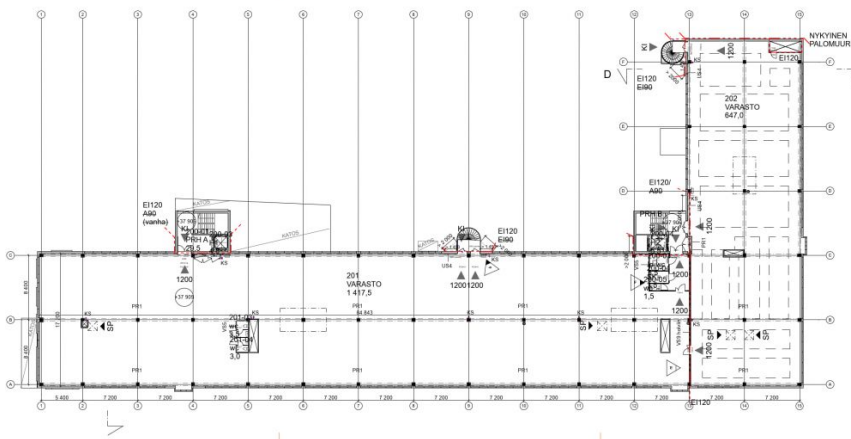

Toimitilaa Sirrikuja 1, 00940 Helsinki