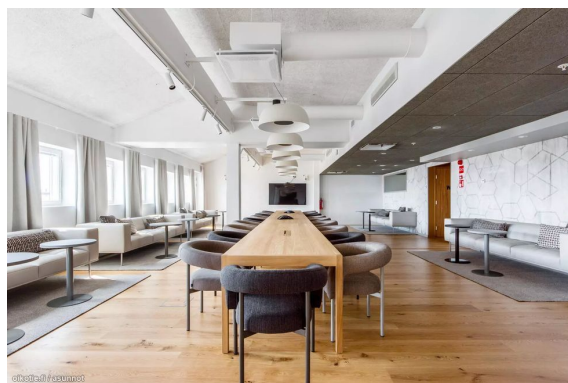

Toimitilaa Annankatu 34, 00100 Helsinki

Vuokrataan

Valoisa sisäpihosiiven toimistotila, josta ei valoa ja avaruutta puutu. Toimistossa on working cafe lounge, kolme kompaktia neuvottelutilaa, avotyöalue, kaksi työhuonetta sekä kolme wc-tilaa ja varasto/kopiointitila.

Tilatyypit

Toimistotilaa	333.5 m ²
Yhteensä	333.5 m ²

Tilan tarjoaja

Infonia Oy

info@infonia.fi | leena.juhola@juhola.com

<https://infonia.fi>

Toimitilaa Annankatu 34, 00100 Helsinki**Muuta**

Kampin Huippu on valintasi, kun haluat modernit toimitilat Helsingin ydinkeskustan keskipisteestä. Kampin Huipusta on lyhyt matka kaikkialle. Kiinteistössä on kattavat aula-, ravintola- ja kokouspalvelut. Sisätilat on uusittu nykyajan vaatimuksia vastaaviksi. Tilojen muunneltavuus mahdollistaa monipuolisen toimintaympäristön erilaisten yritysten tarpeisiin. Tervetuloa Helsingin huipulle - sinne missä tapahtuu. Kampin Huippu vetää vastustamattomasti puoleensa. Helsingin keskustan painopiste on siirtynyt entistä selkeämmin Kamppiin. Kiinteistö sijaitsee yhdellä keskustan korkeimmista paikoista. Elias Paalasen piirtämä kiinteistö on valmistunut 1950-luvulla. Rakennuttajansa Rautakirjan mukaan alun perin Lehtitaloksi nimetyn punatiilisen toimistorakennuksen julkisivu on alkuperäisessä asussaan. Sisätilojen uudistukset mahdollistavat toimitilojen monipuolisen tilakäytön mm. monitilaympäristöt. Kokonaisuuden kruunaavat ylimmän kerroksen sauna- ja edustustilat. Kamppi on liike-elämän, kaupan, palveluiden ja liikkuvuuden keskus. Vastapäätä Kampin keskusta sijaitsevassa Kampin Huipussa ydinkeskustan palvelut ja liikenneyhteydet ovat kävelyetäisyydellä. Taloon on hissiyhteys Forumin parkkihallista. Lisää parkkitilaa löytyy ydinkeskustan lukuisista pysäköintilaitoksista. Kiinteistössä on myös polkupyörien pysäköintipaikat ja sosiaalitalat suihkuineen.