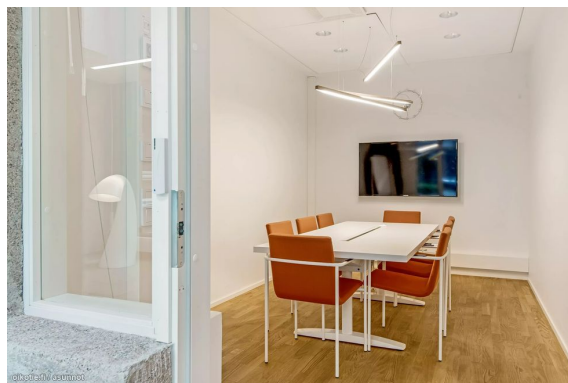

Toimitilaa Annankatu 34, 00100 Helsinki

Vuokrataan

Valoisa sisäpihasiiven toimitus-tila, josta ei valoa ja avaruutta puutu. Toimistossa on working cafe lounge, kolme kompaktia neuvottelutilaa, avotyöalue, kaksi työhuonetta sekä kolme wc-tilaa ja varasto/kopiointitila.

Tilatyypit

Toimitus-tilaa	333.5 m ²
Yhteensä	333.5 m ²

Tilan tarjoaja

Infonia Oy

info@infonia.fi | leena.juhola@juhola.com

<https://infonia.fi>

Toimitilaa Annankatu 34, 00100 Helsinki**Muuta**

Kampin Huippu on valintasi, kun haluat modernit toimitilat Helsingin ydinkeskustan keskipisteestä. Kampin Huipusta on lyhyt matka kaikkialle. Kiinteistössä on kattavat aula-, ravintola- ja kokouspalvelut. Sisätilat on uusittu nykyajan vaatimuksia vastaaviksi. Tilojen muunneltavuus mahdollistaa monipuolisen toimintaympäristön erilaisten yritysten tarpeisiin. Tervetuloa Helsingin huipulle - sinne missä tapahtuu. Kampin Huippu vetää vastustamattomasti puoleensa. Helsingin keskustan painopiste on siirtynyt entistä selkeämmin Kamppiin. Kiinteistö sijaitsee yhdellä keskustan korkeimmista paikoista. Elias Paalasen piirtämä kiinteistö on valmistunut 1950-luvulla. Rakennuttajansa Rautakirjan mukaan alun perin Lehtitaloksi nimetyn punatiilisen toimistorakennuksen julkisivu on alkuperäisessä asussaan. Sisätilojen uudistukset mahdollistavat toimitilojen monipuolisen tilakäytön mm. monitilaympäristöt. Kokonaisuuden kruunaavat ylimmän kerroksen sauna- ja edustustilat. Kamppi on liike-elämän, kaupan, palveluiden ja liikkuvuuden keskus. Vastapäätä Kampin keskusta sijaitsevassa Kampin Huipussa ydinkeskustan palvelut ja liikenneyhteydet ovat kävelyetäisyydellä. Taloon on hissiyhteys Forumin parkkihallista. Lisää parkkitilaa löytyy ydinkeskustan lukuisista pysäköintilaitoksista. Kiinteistössä on myös polkupyörien pysäköintipaikat ja sosiaalitalat suihkuineen.