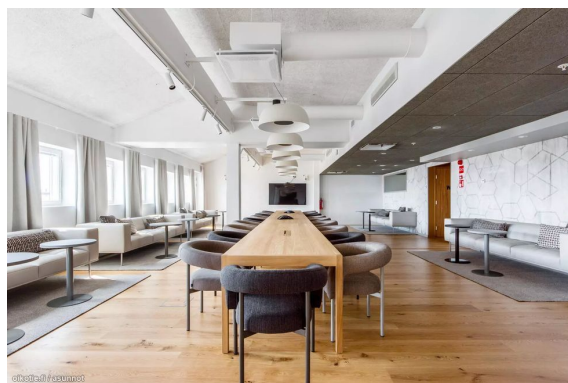

Toimitilaa Annankatu 34, 00100 Helsinki

Vuokrataan

Kuudennen kerroksen toimisto, joka taipuu moneen. Toimistosta löytyy avoalueita, erillisiä huonetiloja, sekä kaksi wc-tilaa ja siivouskomero, mutta tila on tarvittaessa varsin muuntojoustava. Uusi upea keittiö, jossa voi luontevasti kokoontua.

Tilatyypit

Toimistotilaa	267 m ²
Yhteensä	267 m ²

Tilan tarjoaja

Infonia Oy

info@infonia.fi | leena.juhola@juhola.com

<https://infonia.fi>

Toimitilaa Annankatu 34, 00100 Helsinki**Muuta**

Kampin Huippu on valintasi, kun haluat modernit toimitilat Helsingin ydinkeskustan keskipisteestä. Kampin Huipusta on lyhyt matka kaikkialle. Kiinteistössä on kattavat aula-, ravintola- ja kokouspalvelut. Sisätilat on uusittu nykyajan vaatimuksia vastaaviksi. Tilojen muunneltavuus mahdollistaa monipuolisen toimintaympäristön erilaisten yritysten tarpeisiin. Tervetuloa Helsingin huipulle - sinne missä tapahtuu. Kampin Huippu vetää vastustamattomasti puoleensa. Helsingin keskustan painopiste on siirtynyt entistä selkeämmin Kamppiin. Kiinteistö sijaitsee yhdellä keskustan korkeimmista paikoista. Elias Paalasen piirtämä kiinteistö on valmistunut 1950-luvulla. Rakennuttajansa Rautakirjan mukaan alun perin Lehtitaloksi nimetyn punatiilisen toimistorakennuksen julkisivu on alkuperäisessä asussaan. Sisätilojen uudistukset mahdollistavat toimitilojen monipuolisen tilakäytön mm. monitilaympäristöt. Kokonaisuuden kruunaavat ylimmän kerroksen sauna- ja edustustilat. Kamppi on liike-elämän, kaupan, palveluiden ja liikkuvuuden keskus. Vastapäätä Kampin keskusta sijaitsevassa Kampin Huipussa ydinkeskustan palvelut ja liikenneyhteydet ovat kävelyetäisyydellä. Taloon on hissiyhteys Forumin parkkihallista. Lisää parkkitilaa löytyy ydinkeskustan lukuisista pysäköintilaitoksista. Kiinteistössä on myös polkupyörien pysäköintipaikat ja sosiaalitalat suihkuineen.