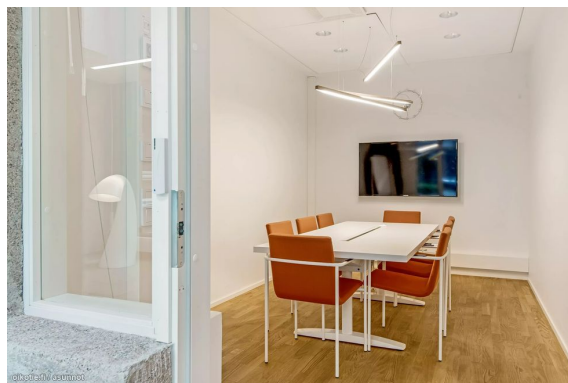

### Vuokrataan

Kuudennen kerroksen toimisto, joka taipuu moneen. Toimistosta löytyy avoalueita, erillisiä huonetiloja, sekä kaksi wc-tilaa ja siivouskomero, mutta tila on tarvittaessa varsin muuntojoustava. Uusi upea keittiö, jossa voi luontevasti kokoontua.

### Tilan tarjoaja

Infonia Oy

info@infonia.fi | leena.juhola@juhola.com

<https://infonia.fi>

**Toimitilaa Annankatu 34, 00100 Helsinki****Muuta**

Kampin Huippu on valintasi, kun haluat modernit toimitilat Helsingin ydinkeskustan keskipisteestä. Kampin Huipusta on lyhyt matka kaikkialle. Kiinteistössä on kattavat aula-, ravintola- ja kokouspalvelut. Sisätilat on uusittu nykyajan vaatimuksia vastaaviksi. Tilojen muunneltavuus mahdollistaa monipuolisen toimintaympäristön erilaisten yritysten tarpeisiin. Tervetuloa Helsingin huipulle - sinne missä tapahtuu. Kampin Huippu vetää vastustamattomasti puoleensa. Helsingin keskustan painopiste on siirtynyt entistä selkeämmin Kamppiin. Kiinteistö sijaitsee yhdellä keskustan korkeimmista paikoista. Elias Paalasen piirtämä kiinteistö on valmistunut 1950-luvulla. Rakennuttajansa Rautakirjan mukaan alun perin Lehtitaloksi nimetyn punatiilisen toimistorakennuksen julkisivu on alkuperäisessä asussaan. Sisätilojen uudistukset mahdollistavat toimitilojen monipuolisen tilakäytön mm. monitilaympäristöt. Kokonaisuuden kruunaavat ylimmän kerroksen sauna- ja edustustilat. Kamppi on liike-elämän, kaupan, palveluiden ja liikkuvuuden keskus. Vastapäätä Kampin keskusta sijaitsevassa Kampin Huipussa ydinkeskustan palvelut ja liikenneyhteydet ovat kävelyetäisyydellä. Taloon on hissiyhteys Forumin parkkihallista. Lisää parkkitilaa löytyy ydinkeskustan lukuisista pysäköintilaitoksista. Kiinteistössä on myös polkupyörien pysäköintipaikat ja sosiaalitalat suihkuineen.