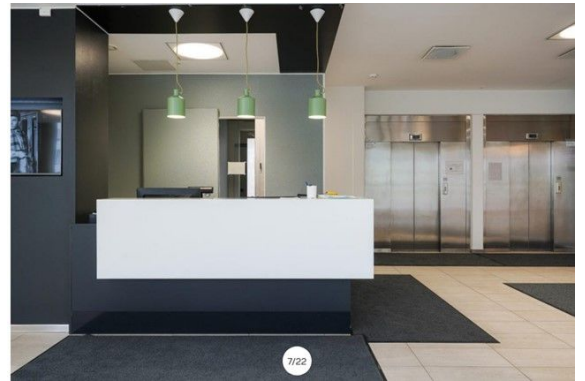

Toimitilaa Pohjoinen Rautatiekatu 25, 00100 Helsinki

Vuokrataan

2. kerroksen valoisa toimistohuoneisto vuokrattavana.

Tilatyyppi

Toimistotilaa	210 m²
Yhteensä	210 m²

Muuta

PR25:n kiinteistöstä Pohjoiselta Rautatiekadulta löytyy viihtyisää toimistotilaa Kampin kupeesta. Toimistokerrokset ovat selkeitä ja helposti muokattavissa. Kellarikerroksissa vuokralaisia palvelee erittäin tilava pyöräkellari pukuhuoneineen. Lisäksi kiinteistöstä löytyy varastotilaa sekä pysäköintihalli 15:lle autolle. Ensimmäisen kerroksen neuvottelu- ja kokoustilat ovat kaikkien vuokralaisten yhteiskäytössä. Kiinteistön sijainti metron ja Kampin bussiterminaalin tuntumassa ja pyöräilyn pääväylä Baanan varrella on erinomainen. Kampin kauppakeskuksen ja koko ydinkeskustan laaja palveluvalikoima kävelyetäisyydellä.

Tilan tarjoaja

Infonia Oy

info@infonia.fi | leena.juhola@juhola.com
<https://infonia.fi>