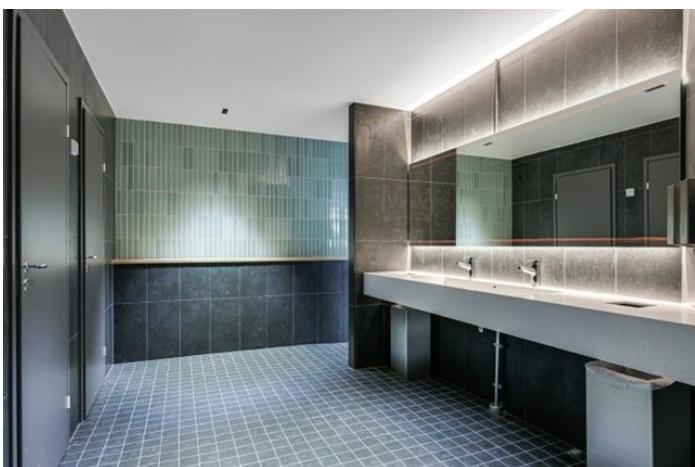

Toimitilaa Pasilanraito 5, 00240 Helsinki

Sisustusteemat

Vaalea luonnetilähenkinen

- // tiikka, kulta
- // beige, greige
- // pehmeät lämpimät tateitit sävyt

Tumma luonnetilähenkinen

- // puun rungot
- // tumma ruskea puu
- // vaalea harmaan sininen
- // surmat luonnon sävyt

Väriä ja luontea

- // keltais, kelti, mustikat
- // vihreät kasvit, ruskan sävyt
- // tumman murettu vihreä
- // vaalein väripöyhä