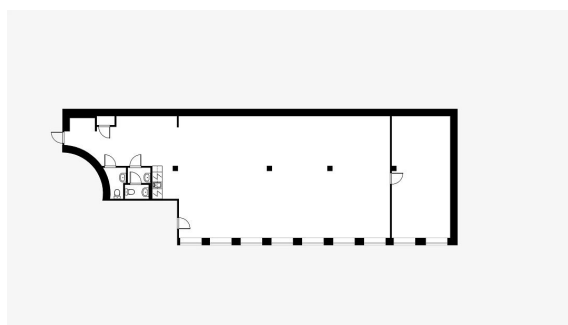

Toimitilaa Eteläesplanadi 22, 00130 Helsinki

Vuokrataan

Hyväkuntoinen 4. kerroksen avotoimisto, jossa yksi neuvotteluhuone, keittiö sekä kaksi wc:tä.

Tilatyyppi

Toimistotilaa	165 m ²
Yhteensä	165 m ²

Tilan tarjoaja