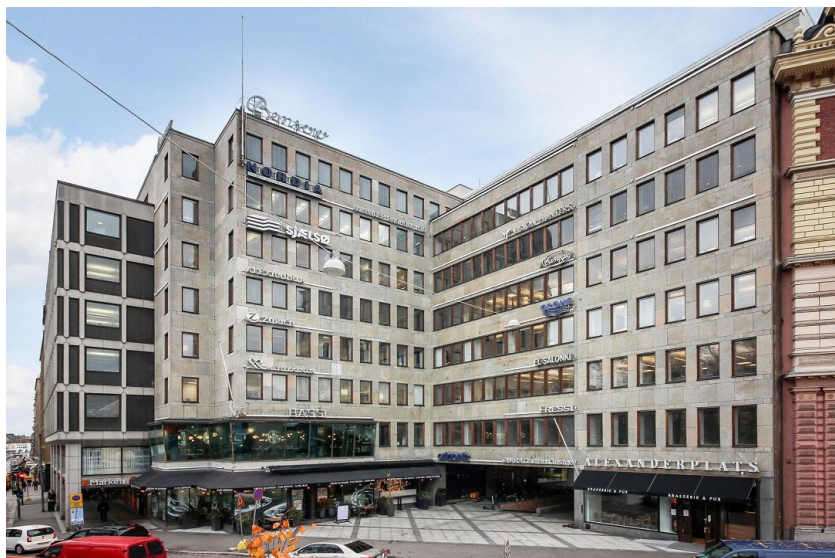

Toimitilaa Eteläesplanadi 22, 00130 Helsinki

Vuokrataan

Hyväkuntoinen 4. kerroksen avotoimisto, jossa yksi neuvotteluhuone, keittiö sekä kaksi wc:tä.

Tilatyyppi

Toimistotilaa	165 m ²
Yhteensä	165 m ²

Tilan tarjoaja

Infonia Oy

info@infonia.fi | leena.juhola@juhola.com

<https://infonia.fi>

Toimitilaa Eteläesplanadi 22, 00130 Helsinki

Muuta

Eteläesplanadi 22 tarjoaa keskeisen ja arvostetun sijaintinsa lisäksi arkkitehtonisesti arvokasta toimitilaa Erottajankulmalla. Bensowin talona tunnettu kiinteistö sijaitsee vastapäätä Esplanadin puistoa, kaikkien ydinkeskustan palveluiden äärellä. Rakennuksen on suunnitellut arkkitehti Uno Ullberg 1930 luvulla. Bensowin talo sai nimensä sen rakennuttajan, Ab Wilhelm Bensow Oy:n mukaan. Wilhelm Bensowin perustama maahantuonti- ja rahoitusalan palveluita tarjoava yritys on ollut merkittävä osa Suomen historiaa vuosikymmenten ajan, aina Suomen itsenäistymisestä saakka. Bensowin talo toimi yrityksen pääkonttorina vuoteen 1985 asti. Perustajayrityksen sielu on säilynyt rakennuksen seinissä. Talon tarina on täynnä sisua, positiivista asennetta ja uskoa tulevaisuuteen. Rakennus valmistui sodan aikana (1940). Sotavuosien keskellä valmistuneen liikepalatsin tarina on täynnä sisua, positiivista asennetta ja uskoa tulevaisuuteen. Valmistuessaan liikepalatsi oli Helsingin modernein liikerakennus. Bensowin talo on valittu Docomomo Suomi ry:n merkittävimpien kohteiden listalle. Kiinteistö on läpikäynyt viime vuosina mittavia uudistustöitä uskollisena alkuperäiselle arkkitehtuurille. Myös sisäpihan vehreä atrium merenneitopatsaineen on nyt entistä kutsuvampi. Katutasossa toimii mm. kaksi ravintolaa ja kuntosali. Tällä hetkellä toimitiloissa toimii useiden eri alojen yrityksiä. Kohteeseen on helppo saapua julkisilla kulkuvälineillä. Kiinteistön omasta parkkihallista on mahdollisuus vuokrata autopaikkoja autoilijoita varten. Lähietäisyydellä on myös ydinkeskustan pysäköintihallit.