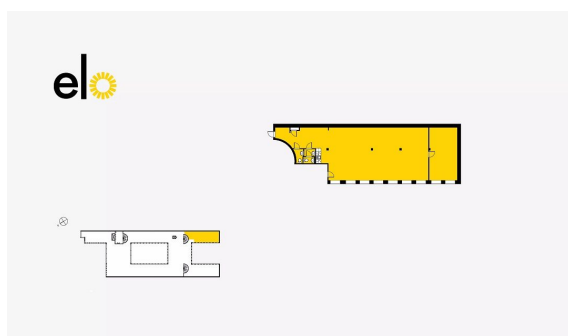

Toimitilaa Eteläesplanadi 22, 00130 Helsinki

Vuokrataan

Hyväkuntoinen 4. kerroksen avotoimisto, jossa yksi neuvotteluhuone, keittiö sekä kaksi wc:tä.

Tilatyyppi

Toimistotilaa	165 m ²
Yhteensä	165 m ²

Tilan tarjoaja