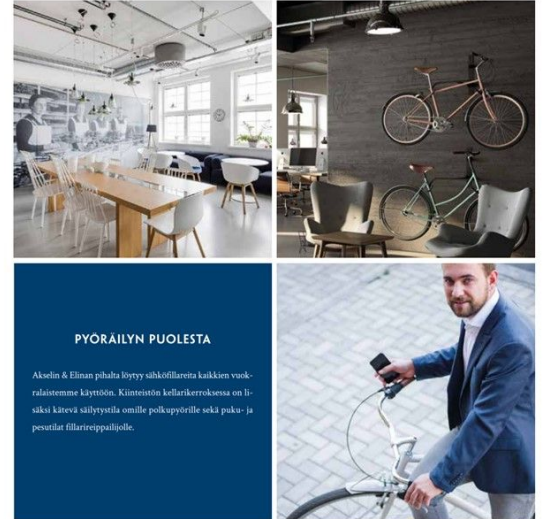

Toimitilaa Lemuntie 3-5, 00510 Helsinki

Vuokrataan

Nyt betonipinnoilla oleva tila, joka rakennetaan vuokralaisen toiveiden mukaan.

Tilatyyppi

Toimistotilaa	54 m ²
Yhteensä	54 m ²

Tilajako

Jaettavissa

Tilan tarjoaja

Infonia Oy

info@infonia.fi | leena.juhola@juhola.com

<https://infonia.fi>

Toimitilaa Lemuntie 3-5, 00510 Helsinki

Muuta

Muotoilun ja sisustamisen rouhea keskittymä Vallilan Akseli & Elina koostuu kahdesta kiinteistöstä, jotka on yhdistetty toisiinsa palvelemaan käyttäjiä parhaalla mahdollisella tavalla. Kiinteistökokonaisuus on vanha radioverstas ja linja-autokoritehdas, jotka kunnostettiin täysin vuonna 2006. Akseli & Elina tarjoaa työhyvinvointia ja yhteisöllisyyttä tukevia, persoonallisia toimitiloja, jotka on suunniteltu ja toteutettu sopimaan hyvin yhteen nykypäivän työelämän vaatimusten kanssa. Valoisat ja laadukkaat, mutta rennon rosoiset toimitilat luovat innostavan ja tuloksellisen tahdin työnteolle, itsensä kehittämiseksi ja uuden luomiselle joka päivä. 2000-luvun kunnostusten myötä kiinteistökokonaisuudesta on muodostunut teollisen muotoilun ja designin keskittymä, jossa toimii tänä päivänä useita alalla toimivia tai sitä lähellä olevia yrityksiä. Rakennuksessa toimii myös mm. Akseli-showroom, joka toimii muotoilun ja arkkitehtuurin esittely- ja markkinointipaikkana. Kiinteistöstä löytyy myös suosittu Antell lounasravintola, joka palvelee vuokralaisten lisäksi myös talon ulkopuolisia vierailijoita. Hyvät bussi- ja raitiovaunuyhteydet (200 m). Raitiovaunu 7B pysäkki kävelyetäisyydellä. Pasilan juna-asemalle n.1 km, metroasemalle n. 1 km, lentoasemalle n.13 km.

Akselin & Elinan oma ravintola loihitti lounaspöydän koreaksi aina arkisin. Menuun ytimessä ovat tuoreet ja tasokkaat raaka-aineet, makupaletti on runsas ja herkullinen. Täällä saattaa kahvitauko hyvässä seurassa joskus hiukan venähtää – viihtyisää kun on!