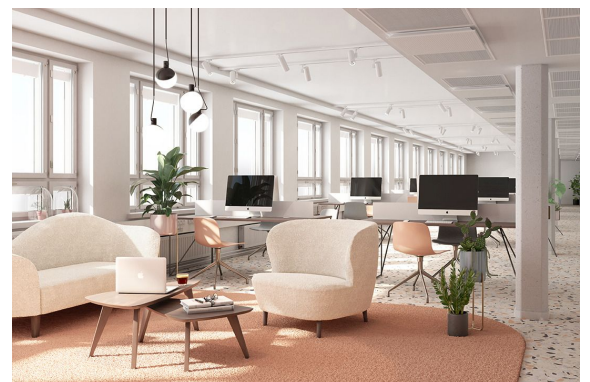

Tilajako

Jaettavissa

Tilan tarjoaja

Infonia Oy

info@infonia.fi | leena.juhola@juhola.com

<https://infonia.fi>