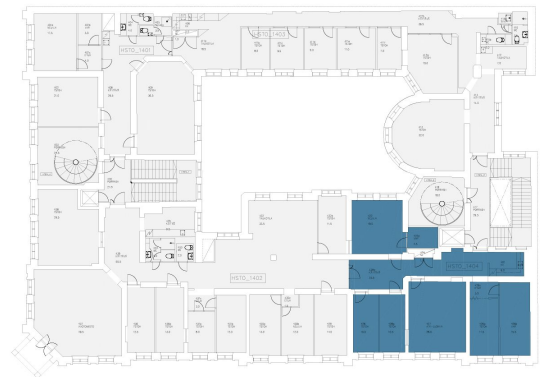

Palvelut

Tilan tarjoaja

REALIUM OY LKV

p. 010 326 346, p. 044 050 1158, p. 045 317 0330

info@realium.fi

<http://www.realium.fi>