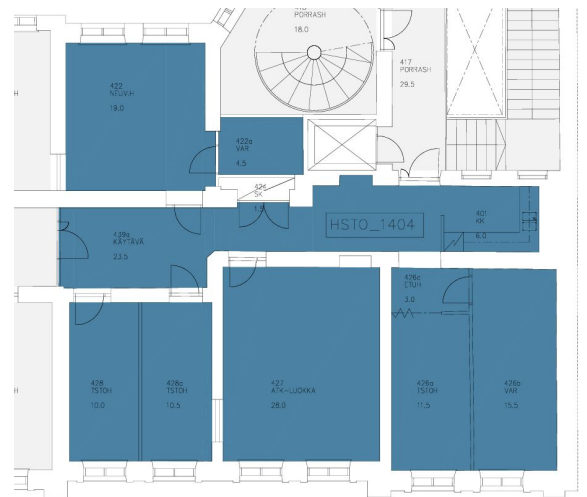

Palvelut

Tilan tarjoaja

REALIUM OY LKV

p. 010 326 346, p. 044 050 1158, p. 045 317 0330

info@realium.fi

<http://www.realium.fi>