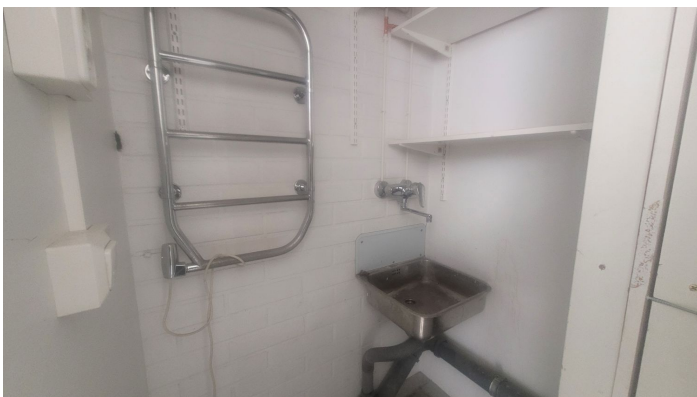

Toimitilaa Ahjokatu 15, 40320 Jyväskylä