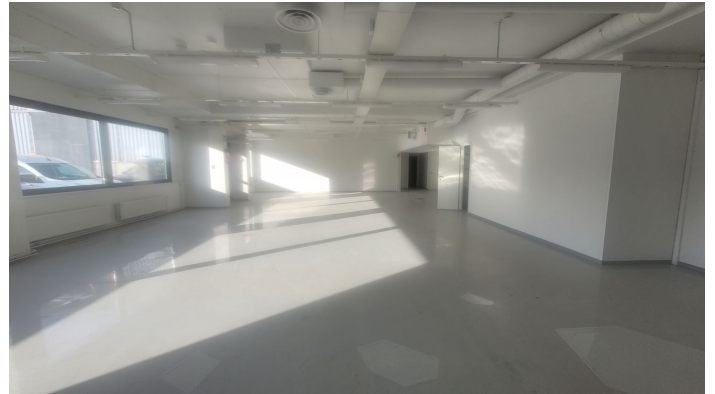

Toimitilaa Ahjokatu 15, 40320 Jyväskylä