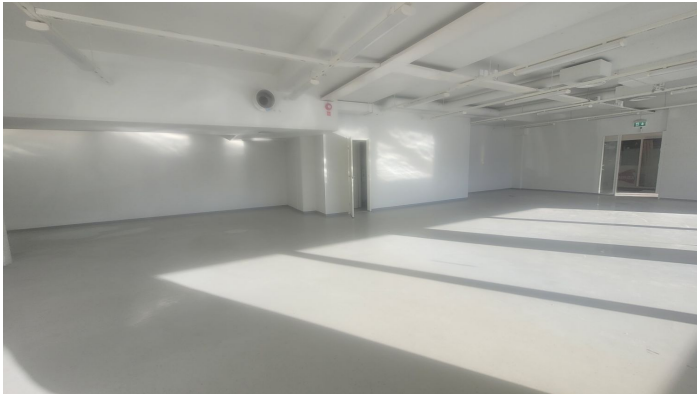

Toimitilaa Ahjokatu 15, 40320 Jyväskylä