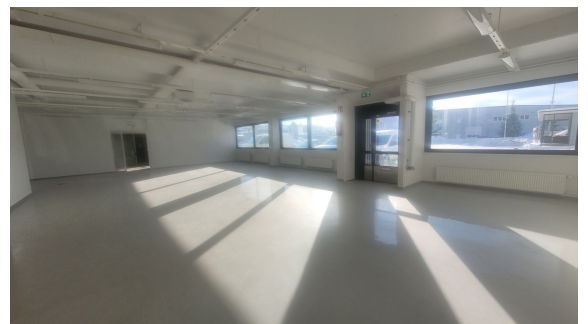

Tilatyyppi

Liiketilaa	190 m²
Varastotilaa	190 m²
Yhteensä	190 m²

Tilan tarjoaja

Aveon Real Estate Oy

p. 040 864 3631

henri.kumpulainen@aveon.fi

<http://www.aveon.fi>