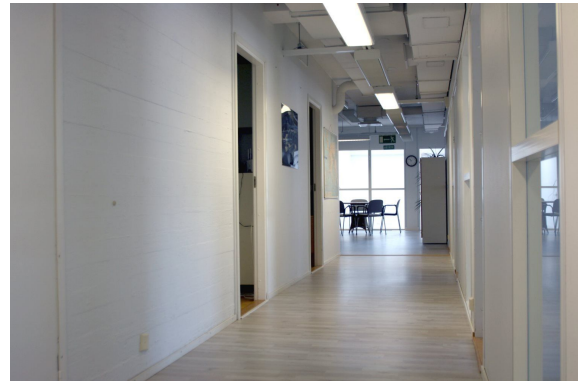

Toimitilaa Itälahdenkatu 23, 00210 Helsinki

Vuokrataan

Toimistotila 194 m² vuokrattavana toimistokiinteistön ylimmästä viidennestä kerroksesta, jonne pääsee henkilöhisillä. Tilassa on kuusi ikkunallista huonetta ja kaksi varastohuonetta tms. Keittiö ja wc ovat yhteisessä käytössä toisen vuokralaisen kanssa. Helsingin Lauttasaarella sijaitseva toimistorakennus on valmistunut 1970. Kiinteistöllä on omia parkkipaikkoja ja lastauslaituri. Henkilöhissit kulkevat kaikkiin ...

Yleiskuvaus

Toimistotila 194 m² vuokrattavana toimistokiinteistön ylimmästä viidennestä kerroksesta, jonne pääsee henkilöhissillä. Tilassa on kuusi ikkunallista huonetta ja kaksi varastohuonetta tms. Keittiö ja wc ovat yhteisessä käytössä toisen vuokralaisen kanssa. Helsingin Lauttasaarella sijaitseva toimistorakennus on valmistunut 1970. Kiinteistöllä on omia parkkipaikkoja ja lastauslaituri. Henkilöhissit kulkevat kaikkiin kerroksiin ja tavarahissit 4. kerrokseen asti. Lisätietoa 020 7290 710 ja lisää kohteita premises.fi. Kohteella ei ole lain edellyttämää energiatodistusta tai energialuokka ei tiedossa. Kerros: 5