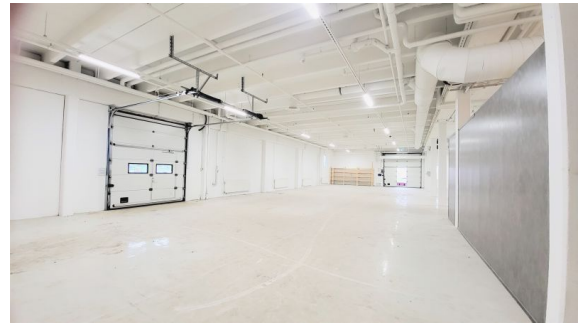

### Vuokrataan

Vuokrataan n.4m korkea siisti 848m<sup>2</sup> tuotantotila Tammiston loistavalla sijainnilla. Tilassa löytyy lastauslaituri nosto-ovella, maantaso-ovet 2kpl, kaivot, keittiö-/taukotilat, wc:t. Varastotilan vapaa korkeus palkin alareunaan 3,7 m ja valaisinkiskoihin 3,8 m. Pihalla runsasti pysäköintitila. Ylimmästä kerroksesta on vuokrattavissa toimistotiloja. Kiinteistössä on löytyy lounasravintola/kahvila sekä kunto...

### Yleiskuvaus

Vuokrataan n.4m korkea siisti 848m<sup>2</sup> tuotantotila Tammiston loistavalla sijainnilla. Tilassa löytyy lastauslaituri nosto-ovella, maantaso-ovet 2kpl, kaivot, keittiö-/taukotilat, wc:t. Varastotilan vapaa korkeus palkin alareunaan 3,7 m ja valaisinkiskoihin 3,8 m. Pihalla runsasti pysäköintitila. Ylimmästä kerroksesta on vuokrattavissa toimistotiloja. Kiinteistössä on löytyy lounasravintola/kahvila sekä kuntosali. Naapurissa toimii Gigantti ja XXL. Kysy lisää!