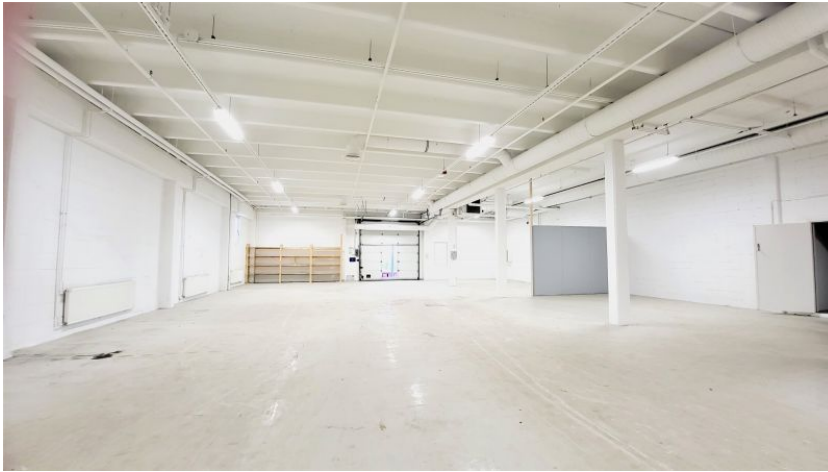

### Vuokrataan

Vuokrataan n.4m korkea siisti 848m<sup>2</sup> tuotantotila Tammiston loistavalla sijainnilla. Tilassa löytyy lastauslaituri nosto-ovella, maantaso-ovet 2kpl, kaivot, keittiö-/taukotilat, wc:t. Varastotilan vapaa korkeus palkin alareunaan 3,7 m ja valaisinkiskoihin 3,8 m. Pihalla runsasti pysäköintitila. Ylimmästä kerroksesta on vuokrattavissa toimistotiloja. Kiinteistössä on löytyy lounasravintola/kahvila sekä kunto...

### Yleiskuvaus

Vuokrataan n.4m korkea siisti 848m<sup>2</sup> tuotantotila Tammiston loistavalla sijainnilla. Tilassa löytyy lastauslaituri nosto-ovella, maantaso-ovet 2kpl, kaivot, keittiö-/taukotilat, wc:t. Varastotilan vapaa korkeus palkin alareunaan 3,7 m ja valaisinkiskoihin 3,8 m. Pihalla runsasti pysäköintitila. Ylimmästä kerroksesta on vuokrattavissa toimistotiloja. Kiinteistössä on löytyy lounasravintola/kahvila sekä kuntosali. Naapurissa toimii Gigantti ja XXL. Kysy lisää!