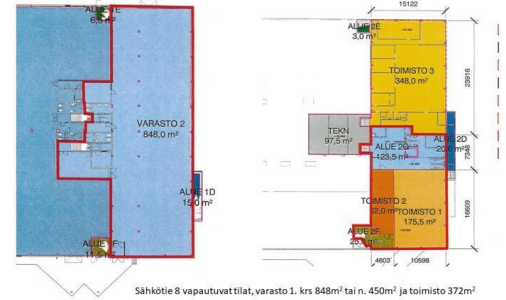

### Vuokrataan

Vuokrataan n.4m korkea siisti 848m<sup>2</sup> tuotantotila Tammiston loistavalla sijainnilla. Tilassa löytyy lastauslaituri nosto-ovella, maantaso-ovet 2kpl, kaivot, keittiö-/taukotilat, wc:t. Varastotilan vapaa korkeus palkin alareunaan 3,7 m ja valaisinkiskoihin 3,8 m. Pihalla runsasti pysäköintitila. Ylimmästä kerroksesta on vuokrattavissa toimistotiloja. Kiinteistössä on löytyy lounasravintola/kahvila sekä kunto...

### Tilatyyppe

Tuotantotilaa	848 m <sup>2</sup>
Yhteensä	848 m <sup>2</sup>

### Yleiskuvaus

Vuokrataan n.4m korkea siisti 848m<sup>2</sup> tuotantotila Tammiston loistavalla sijainnilla. Tilassa löytyy lastauslaituri nosto-ovella, maantaso-ovet 2kpl, kaivot, keittiö-/taukotilat, wc:t. Varastotilan vapaa korkeus palkin alareunaan 3,7 m ja valaisinkiskoihin 3,8 m. Pihalla runsasti pysäköintitila. Ylimmästä kerroksesta on vuokrattavissa toimistotiloja. Kiinteistössä on löytyy lounasravintola/kahvila sekä kuntosali. Naapurissa toimii Gigantti ja XXL. Kysy lisää!