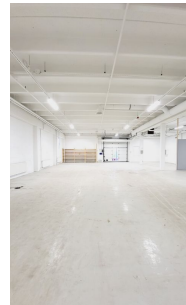

Tilajako

Jaettavissa

Tilan tarjoaja

Comreal Oy LKV

p. 040 138 1081

salla.saraniemi@comreal.fi

<http://www.comreal.fi>