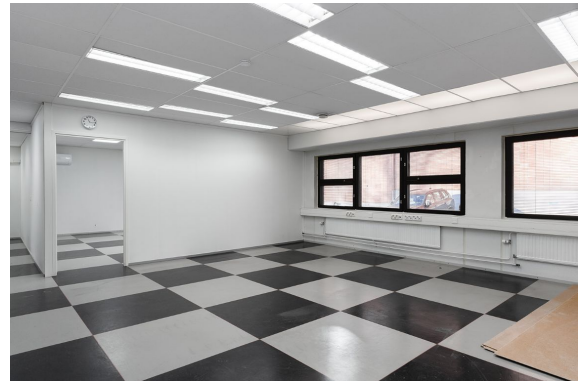

Tilatyyppi

Toimistotilaa	180 m²
Näyttelytilaa	180 m²
Yhteensä	180 m²

Tilan tarjoaja

CRE PREMISES

p. 020 7290 710

asiakaspalvelu@premises.fi

<http://www.premises.fi>