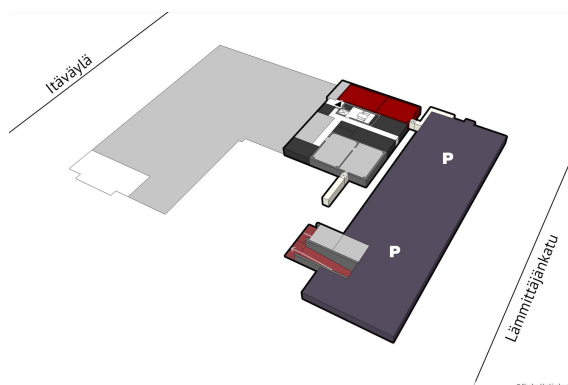

### Vuokrataan

Vuokrattavana kellarikerroksen väestönsuojassa sijaitseva 95,5 m<sup>2</sup> varastotila Helsingin Lämmittäjänkadulla. Kerrokseen on henkilöhissiyhteys, ja tilassa vesipisteet. Kohde sijaitsee Itäväylän kupeessa.

### Tilatyyppi

Varastotilaa	95 m <sup>2</sup>
Yhteensä	95 m <sup>2</sup>