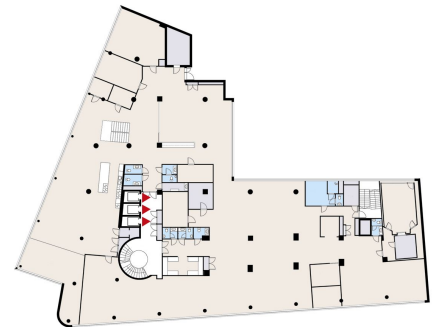

Toimitilaa Siltasaarenkatu 16, 00530 Helsinki

Vuokrataan

Vuokrataan vaikuttava kahden kerroksen toimistokokonaisuus Helsingin Siltasaarenkadulla. Kokonaisuus muodostuu 2. kerroksen 1 085,5 m² ja 3. kerroksen 920 m² tiloista, joita yhdistävät näyttävät sisäportaat. Suuret ikkunat avautuvat Hakaniemen torille ja Tokoinlahdelle, tuoden runsaasti luonnonvaloa tilaan. Tilat ovat pääosin avaraa toimistotilaa, täydentyen useilla neuvotteluhuoneilla ja tiimitiloill...

Tilatyypit

Toimistotilaa	1300 - 2005 m ²
Yhteensä	1300 - 2005 m ²

Tilajako

Jaettavissa - Jaettavissa / laajennettavissa 1300 m²

Tilan tarjoaja

Nordea Henkivakuutus Suomi Oy

p. 050 364 0586

pilvi.kataja@nordea.com | soili.nevalainen@newsec.fi