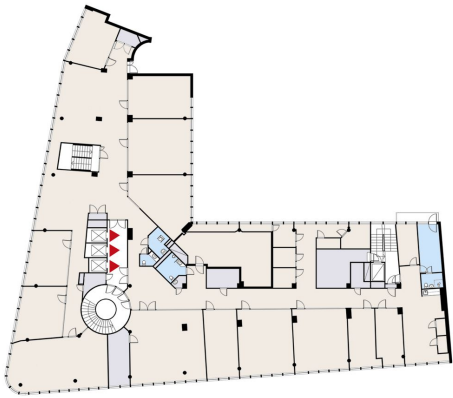

Toimitilaa Siltasaarenkatu 16, 00530 Helsinki