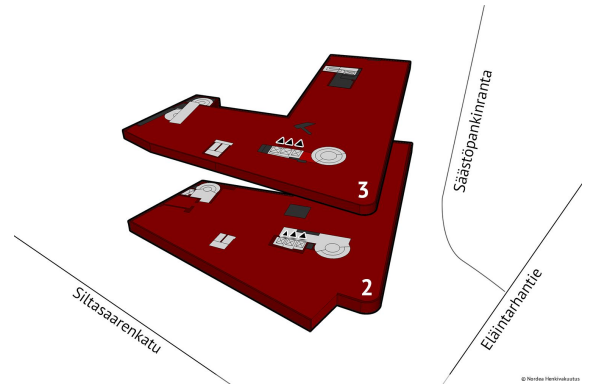

Toimitilaa Siltasaarenkatu 16, 00530 Helsinki

Vuokrataan

Vuokrataan vaikuttava kahden kerroksen toimistokokonaisuus Helsingin Siltasaarenkadulla. Kokonaisuus muodostuu 2. kerroksen 1 085,5 m² ja 3. kerroksen 920 m² tiloista, joita yhdistävät näyttävät sisäportaat. Suuret ikkunat avautuvat Hakaniemen torille ja Tokoinlahdelle, tuoden runsaasti luonnonvaloa tilaan. Tilat ovat pääosin avaraa toimistotilaa, täydentyen useilla neuvotteluhuoneilla ja tiimitiloill...

Tilatyypit

Toimistotilaa	1300 - 2005 m ²
Yhteensä	1300 - 2005 m ²

Tilajako

Jaettavissa - Jaettavissa / laajennettavissa 1300 m²

Tilan tarjoaja

Nordea Henkivakuutus Suomi Oy

p. 050 364 0586

pilvi.kataja@nordea.com | soili.nevalainen@newsec.fi

<http://nordeahenkivakuutustoimitilat.fi>

Toimitilaa Siltasaarenkatu 16, 00530 Helsinki**Yleiskuvaus**

Vuokrataan vaikuttava kahden kerroksen toimistokokonaisuus Helsingin Siltasaarenkadulla. Kokonaisuus muodostuu 2. kerroksen 1 085,5 m² ja 3. kerroksen 920 m² tiloista, joita yhdistävät näyttävät sisäportaat. Suuret ikkunat avautuvat Hakaniemen torille ja Tokoinlahdelle, tuoden runsaasti luonnonvaloa tilaan. Tilat ovat pääosin avaraa toimistotilaa, täydentyen useilla neuvotteluhuoneilla ja tiimitiloilla. Suora sisäänkäynti metrokäytävältä lisää arjen sujuvuutta. Kokonaisuus on jaettavissa ja vuokrattavissa myös pienempinä osina, esimerkiksi noin 1 300 m². Kiinteistö on BREEAM In-Use Good -sertifioitu. Nordea Henkivakuutus Suomi Oy:n omistamissa kiinteistöissä käytetään vihreää kiinteistösähköä.

Kiinteistö

Helsingin Siltasaarenkatu 16

Pysäköinti

Pysäköintipaikkoja on kiinteistön vieressä. Lämmin pysäköintihalli Arena Center Hakaniemi sijaitsee parin korttelin päässä.

Muuta

Tilan ominaisuudet: avo-/kombitoimisto