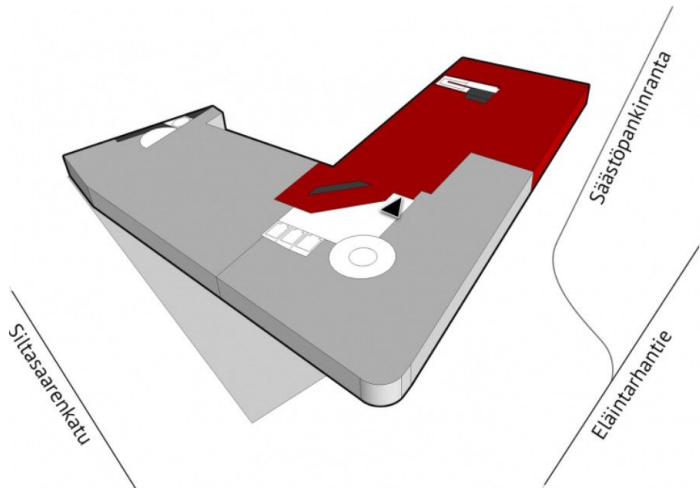

Toimitilaa Siltasaarenkatu 16, 00530 Helsinki