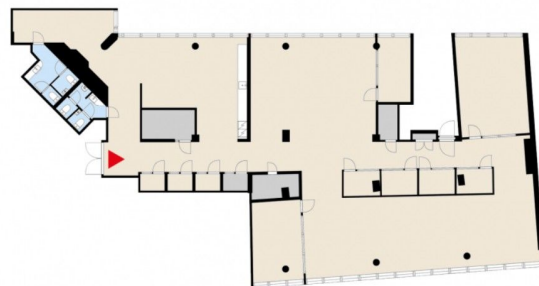

Toimitilaa Siltasaarencatu 16, 00530 Helsinki

Vuokrataan

Vuokrattavana modernisoitu toimistotila, josta avautuvat upeat näkymät Töölönlahdelle ja Hakaniemen torille. Eläintarhanlahti, viihtyisä rantabulevardi ja Hakaniemen kauppahalli ovat aivan vieressä, ja alueelta löytyy monipuolisesti palveluita ja lounasravintoloita. Helsingin Siltasaarencatu 16 on siisti toimistokohde keskeisellä paikalla Hakaniemessä, torin laidalla. Kiinteistön modernisoidut tilat ovat muoka...

Vapautuu

Heti vapaa

Kerros

6

Toimitilaa Siltasaarenkatu 16, 00530 Helsinki

6. KRS

Siltasaarenkatu 16

391,5 m²