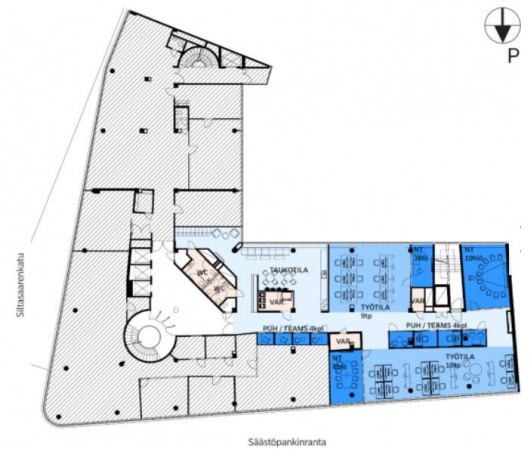

Vapautuu

Heti vapaa

Kerros

6

Toimitilaa Siltasaarenkatu 16, 00530 Helsinki

6. KRS

Siltasaarenkatu 16

391,5 m²

- Neuvotteluhuoneet
3kpl, 1-10 hlö
- Työtilat
19 tp
vetäytymistilat 8 kpl
- Muut tilat
taukotila 16 hlö
- WC 4 kpl
Varasto 3 kpl

6. KRS

Siltasaarenkatu 16

391,5 m²

- Neuvotteluhuoneet
3kpl, 1-10 hlö
- Työtilat
19 tp
vetäytymistilat 8 kpl
- Muut tilat
taukotila 16 hlö
- WC 4 kpl
Varasto 3 kpl