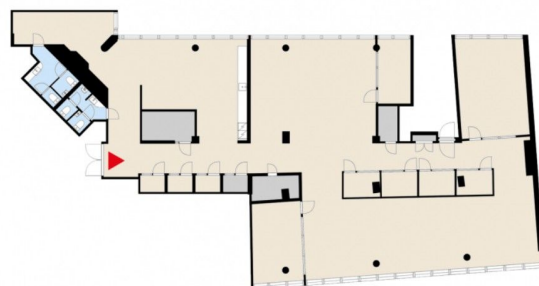

Toimitilaa Siltasaarencatu 16, 00530 Helsinki

Vuokrataan

Vuokrattavana modernisoitu toimistotila, josta avautuvat upeat näkymät Töölönlahdelle ja Hakaniemen torille. Eläintarhanlahti, viihtyisä rantabulevardi ja Hakaniemen kauppahalli ovat aivan vieressä, ja alueelta löytyy monipuolisesti palveluita ja lounasravintoloita. Helsingin Siltasaarencatu 16 on siisti toimistokohde keskeisellä paikalla Hakaniemessä, torin laidalla. Kiinteistön modernisoidut tilat ovat muoka...