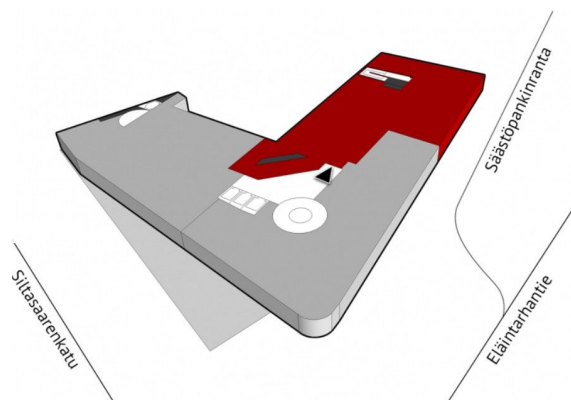

Toimitilaa Siltasaarencatu 16, 00530 Helsinki

Vuokrataan

Vuokrattavana modernisoitu toimistotila, josta avautuvat upeat näkymät Töölönlahdelle ja Hakaniemen torille. Eläintarhanlahti, viihtyisä rantabulevardi ja Hakaniemen kauppahalli ovat aivan vieressä, ja alueelta löytyy monipuolisesti palveluita ja lounasravintoloita. Helsingin Siltasaarencatu 16 on siisti toimistokohde keskeisellä paikalla Hakaniemessä, torin laidalla. Kiinteistön modernisoidut tilat ovat muoka...

Tilatyyppi

Toimistotilaa	390 m ²
Yhteensä	390 m ²

Tilan tarjoaja

Blanc Toimitilat

p. +358405365590
harri.laisto@blanckiinteisto.com

Toimitilaa Siltasaarenkatu 16, 00530 Helsinki**Yleiskuvaus**

Vuokrattavana modernisoitu toimistotila, josta avautuvat upeat näkymät Töölönlahdelle ja Hakaniemen torille. Eläintarhanlahti, viihtyisä rantabulevardi ja Hakaniemen kauppahalli ovat aivan vieressä, ja alueelta löytyy monipuolisesti palveluita ja lounasravintoloita. Helsingin Siltasaarenkatu 16 on siisti toimistokohde keskeisellä paikalla Hakaniemessä, torin laidalla. Kiinteistön modernisoidut tilat ovat muokattavissa vuokralaisen tarpeiden mukaan. Kiinteistön energialuokitus on E ja se on BREEAM In-Use Good -sertifioitu. Kiinteistössä käytetään vihreää kiinteistösähköä. Kiinteistö sijaitsee loistavalla paikalla Hakaniemessä, jossa metroasema on aivan kiinteistön vieressä. Taloon pääsee kulkemaan suoraan metroasemalta, ja lisäksi Hakaniemeen on erinomaiset kulkuyhteydet myös bussilla. Alueella on runsas valikoima lounasravintoloita, päivittäistavarakauppoja ja muita palveluita. Vuokraan lisätään alv + kulut Kiinnostuitko? Tiesitkö, että tilan hakijalle palvelumme on maksuton? Ota yhteyttä ja kysy lisää! www.blanctoimitilat.fi Harri Laisto, Kaupanvahvistaja, LKV, Yrittäjä +358 40 536 5590 harri.laisto@blanckiinteisto.com