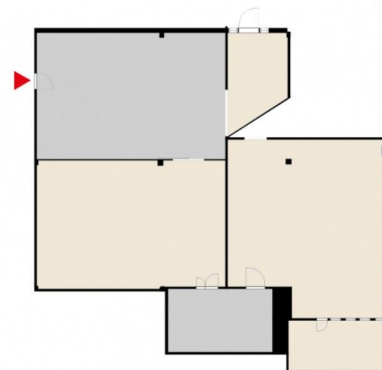

Toimitilaa Ratavartijankatu 3, 00101 Helsinki

Vuokrataan

Vuokrataan tilava 0-kerroksen toimitila Helsingin Pasilasta, jossa on lastauslaituriyhteys ja oma sisäänkäynti Ratapihankadun puolelta. Tila soveltuu monenlaisiin käyttötarkoituksiin, kuten tuotantotilaksi, liiketilaksi tai varastoksi. Kiinteistö sijaitsee keskeisellä paikalla Pasilassa, hyvien kulkuyhteyksien ja Mall of Triplan palveluiden läheisyydessä. Helsingin Ratavartijankatu 3 on moderni kiinteistö, j...

Tilatyyppi

Tuotantotilaa	379 m ²
Yhteensä	379 m ²

Tilan tarjoaja

Blanc Toimitilat

p. +358405365590
harri.laisto@blanckiinteisto.com

Toimitilaa Ratavartijankatu 3, 00101 Helsinki**Yleiskuvaus**

Vuokrataan tilava 0-kerroksen toimitila Helsingin Pasilasta, jossa on lastauslaituriyhteys ja oma sisäänkäynti Ratapihankadun puolelta. Tila soveltuu monenlaisiin käyttötarkoituksiin, kuten tuotantotilaksi, liiketilaksi tai varastoksi. Kiinteistö sijaitsee keskeisellä paikalla Pasilassa, hyvien kulkuyhteyksien ja Mall of Triplan palveluiden läheisyydessä. Helsingin Ratavartijankatu 3 on moderni kiinteistö, jossa on neljä toimistokerrosta ja liiketiloja alimmissa kerroksissa. Kiinteistö sijaitsee Pasilan ytimessä, vain muutaman minuutin kävelymatkan päässä Pasilan asemalta. Lähistöllä kulkee useita busseja ja raitiovaunuja, ja autolla saapuville on tarjolla oma pysäköintihalli sekä lähellä sijaitseva Resiina-parkki. Alueella on runsaasti lounasravintoloita ja muita palveluita, ja kauppakeskus Tripla tekee Pasilasta vilkkaan kaupunkikeskuksen. Kiinteistö on BREEAM In-Use Good -sertifioitu ja siinä käytetään vihreää kiinteistösähköä. Vuokraan lisätään alv + kulut Kiinnostuitko? Tiesitkö, että tilan hakijalle palvelumme on maksuton? Ota yhteyttä ja kysy lisää! www.blanctoimitilat.fi Harri Laisto, Kaupanvahvistaja, LKV, Yrittäjä +358 40 536 5590 harri.laisto@blanckiinteisto.com