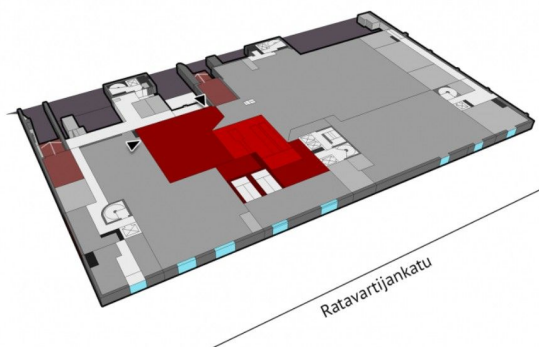

Toimitilaa Ratavartijankatu 3, 00101 Helsinki

Vuokrataan

Vuokrataan tilava 0-kerroksen toimitila Helsingin Pasilasta, jossa on lastauslaituriyhteys ja oma sisäänkäynti Ratapihankadun puolelta. Tila soveltuu monenlaisiin käyttötarkoituksiin, kuten tuotantotilaksi, liiketilaksi tai varastoksi. Kiinteistö sijaitsee keskeisellä paikalla Pasilassa, hyvien kulkuyhteyksien ja Mall of Triplan palveluiden läheisyydessä. Helsingin Ratavartijankatu 3 on moderni kiinteistö, j...

Tilatyyppi

Tuotantotilaa	379 m ²
Yhteensä	379 m ²

Tilan tarjoaja

Blanc Toimitilat

p. +358405365590
harri.laisto@blanckiinteisto.com

Toimitilaa Ratavartijankatu 3, 00101 Helsinki**Yleiskuvaus**

Vuokrataan tilava 0-kerroksen toimitila Helsingin Pasilasta, jossa on lastauslaituriyhteys ja oma sisäänkäynti Ratapihankadun puolelta. Tila soveltuu monenlaisiin käyttötarkoituksiin, kuten tuotantotilaksi, liiketilaksi tai varastoksi. Kiinteistö sijaitsee keskeisellä paikalla Pasilassa, hyvien kulkuyhteyksien ja Mall of Triplan palveluiden läheisyydessä. Helsingin Ratavartijankatu 3 on moderni kiinteistö, jossa on neljä toimistokerrosta ja liiketiloja alimmissa kerroksissa. Kiinteistö sijaitsee Pasilan ytimessä, vain muutaman minuutin kävelymatkan päässä Pasilan asemalta. Lähistöllä kulkee useita busseja ja raitiovaunuja, ja autolla saapuville on tarjolla oma pysäköintihalli sekä lähellä sijaitseva Resiina-parkki. Alueella on runsaasti lounasravintoloita ja muita palveluita, ja kauppakeskus Tripla tekee Pasilasta vilkkaan kaupunkikeskuksen. Kiinteistö on BREEAM In-Use Good -sertifioitu ja siinä käytetään vihreää kiinteistösähköä. Vuokraan lisätään alv + kulut Kiinnostuitko? Tiesitkö, että tilan hakijalle palvelumme on maksuton? Ota yhteyttä ja kysy lisää! www.blanctoimitilat.fi Harri Laisto, Kaupanvahvistaja, LKV, Yrittäjä +358 40 536 5590 harri.laisto@blanckiinteisto.com