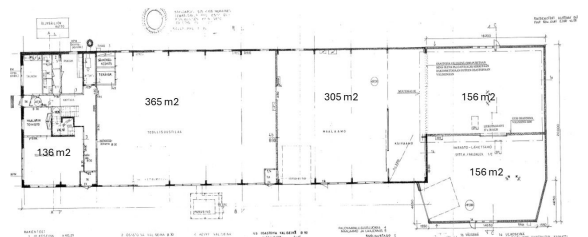

Toimitilaa Ojamaankatu 5, 15230 Lahti

Vuokrataan

Lahden Metsämaan alueella on juuri vapautunut tuotantokäytöstä ollut kiinteistö. Kokonaistila varastojen osalta on noin 982 m². Tila voidaan jakaa usemman käyttäjän kesken. Päähalli 365 m². Keskihalli 305 m² ja talon päädyssä olevat kaksi 156m² hallitilat, jotka voidaan vuokrata yhdessä tai erikseen. Talon päädyssä on toimistotiloja kahdessa kerroksessa 136 m² ja 136 m². Hallissa olevien nosto-ovien korkeus on 4...

Tilatyyppi

Tuotantotilaa	982 - 1254 m ²
Varastotilaa	982 - 1254 m ²
Yhteensä	982 - 1254 m ²

Tilan tarjoaja

CRE PREMISES

p. 020 7290 710

asiakaspalvelu@premises.fi

<http://www.premises.fi>

Toimitilaa Ojamaankatu 5, 15230 Lahti

Yleiskuvaus

Lahden Metsämaan alueella on juuri vapautunut tuotantokäytöstä ollut kiinteistö. Kokonaistila varastojen osalta on noin 982 m². Tila voidaan jakaa usemman käyttäjän kesken. Päähalli 365 m². Keskihalli 305 m² ja talon päädyssä olevat kaksi 156m² hallitilat, jotka voidaan vuokrata yhdessä tai erikseen. Talon päädyssä on toimistotiloja kahdessa kerroksessa 136 m² ja 136 m². Hallissa olevein nosto-ovien korkeus on 4,4 m joten sisäänajo esim pakettikautolla onnistuu hyvin. Lattiakaivot ovat olemassa Kiinteistön pihalla on myös 106 m² kylmä varastohalli. Tiedustelut ja esittelyt kohteesta 0207290710/0400891057 Lisää kohteita www.premises.fiKerros: 2